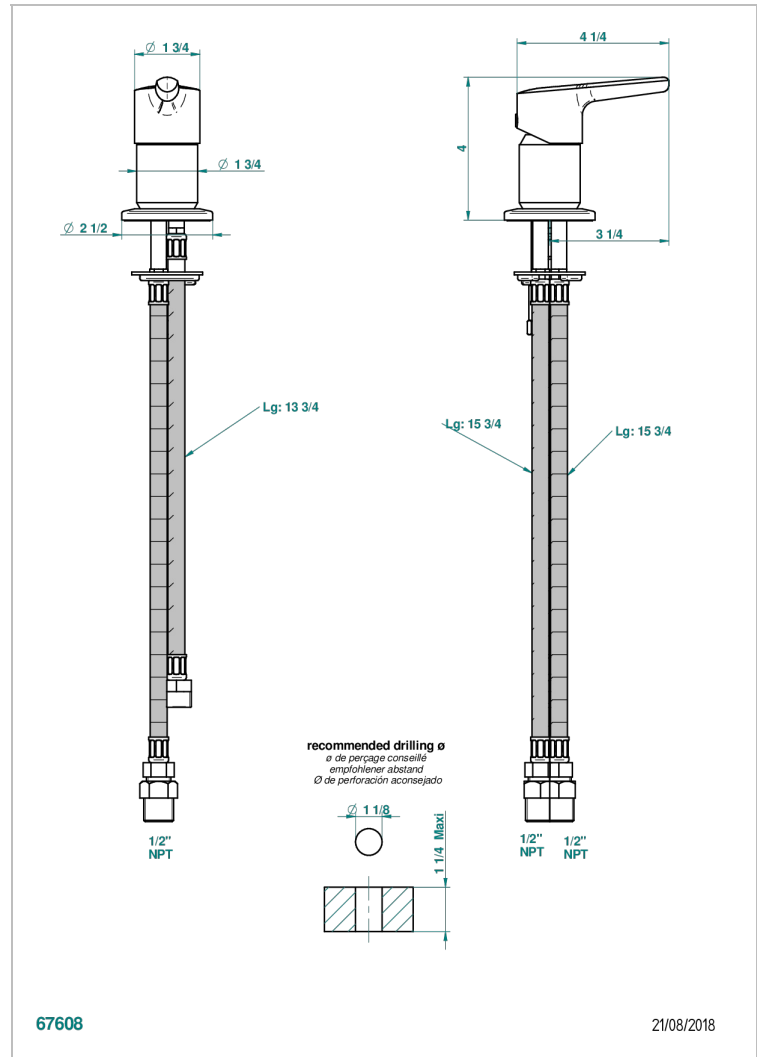

BONDI A MANETTES

G7G-6523/US

Mitigeur sur gorge (cartouche de 35 mm) - standard américain

THG[®]
PARIS

CARACTÉRISTIQUES

- Bondi à manettes
- Mitigeur sur gorge (cartouche de 35 mm) - standard américain

FINITIONS DISPONIBLES