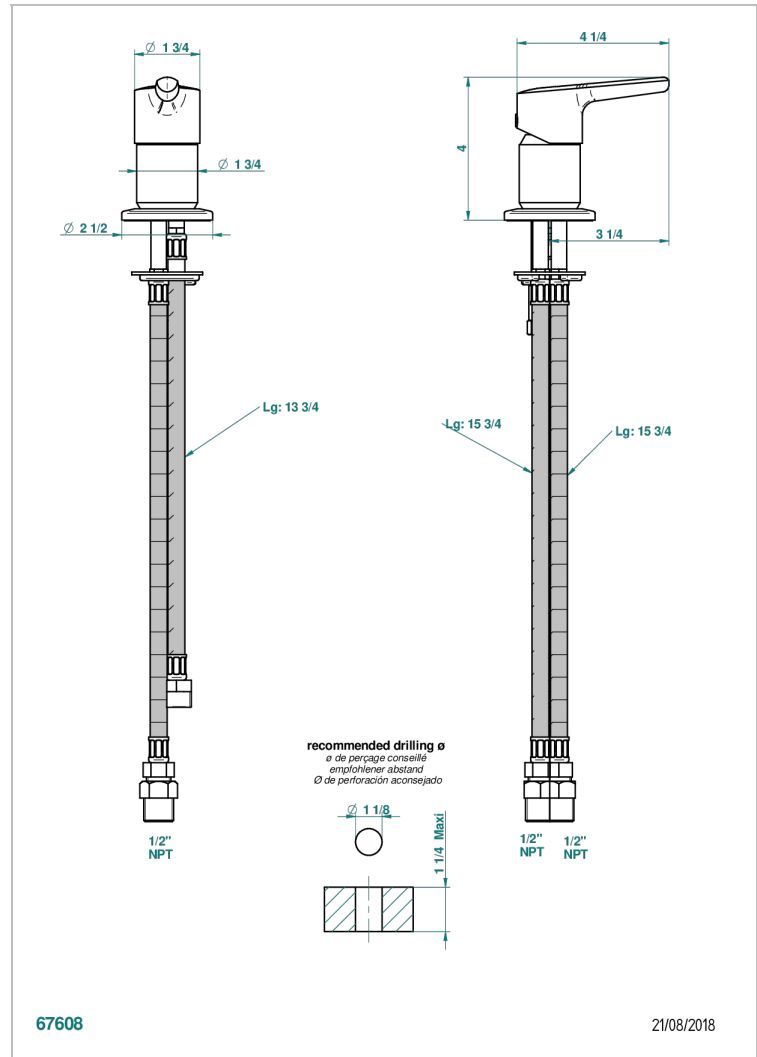

BONDI WITH LEVER

G7G-6523/US

Mitigeur sur gorge (cartouche de 35 mm) - standard américain

THG[®]
PARIS

CARACTERÍSTICAS

- Bondi with lever
- Mitigeur sur gorge (cartouche de 35 mm) - standard américain

ACABADOS DISPONIBLES