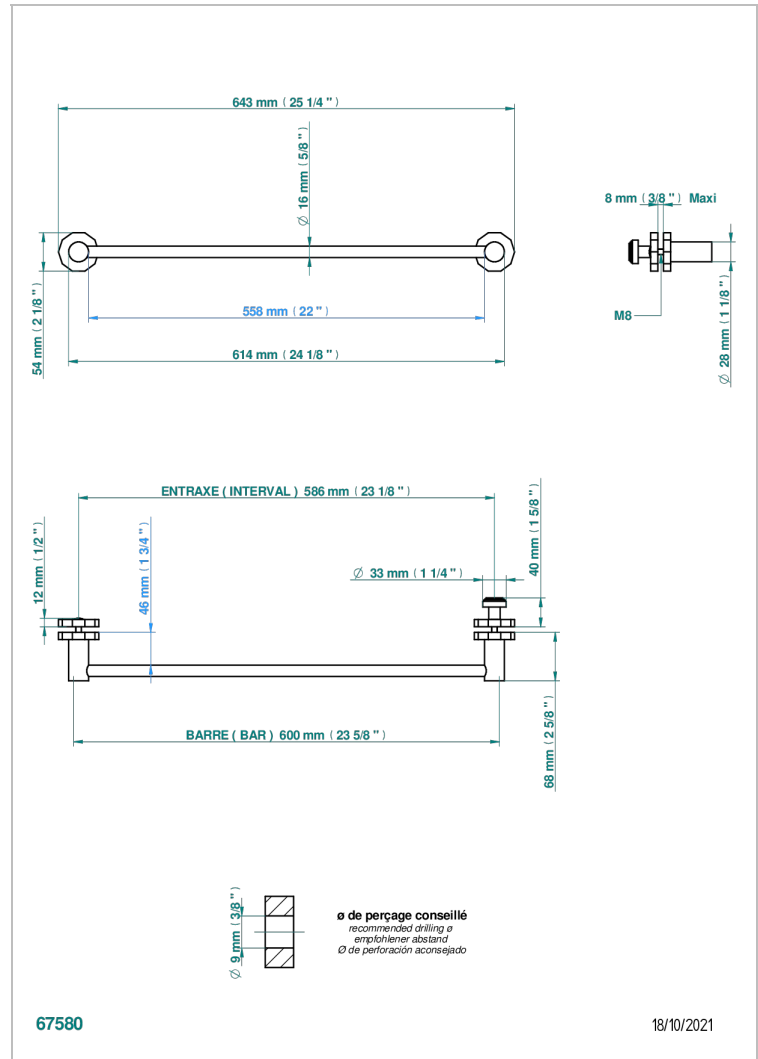

# LES ONDES A MANETTES

G8B-514V2

THG<sup>®</sup>  
PARIS

Porte-serviette 1 barre pour montage sur porte en verre avec bouton moyen modèle et rosace pleine

## CARACTÉRISTIQUES

- Les Ondes à manettes
- Porte-serviette 1 barre pour montage sur porte en verre avec bouton moyen modèle et rosace pleine