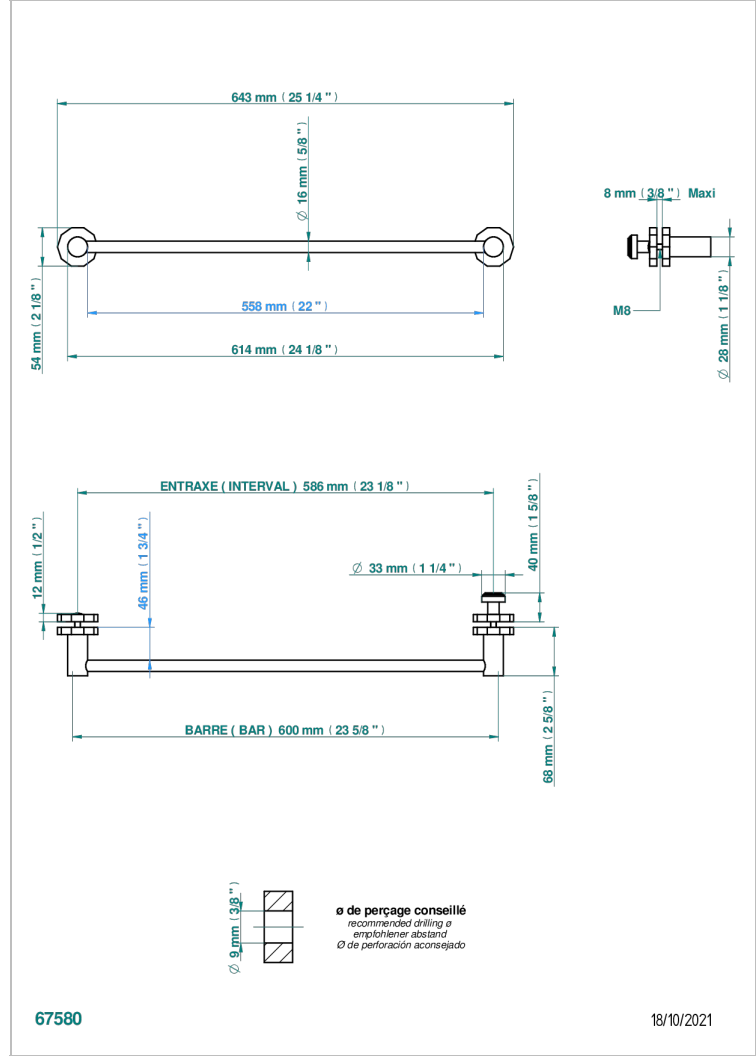

Porte-serviette 1 barre pour montage sur porte en verre avec bouton moyen modèle et rosace pleine

CARACTÉRISTIQUES

- Les Ondes
- Porte-serviette 1 barre pour montage sur porte en verre avec bouton moyen modèle et rosace pleine