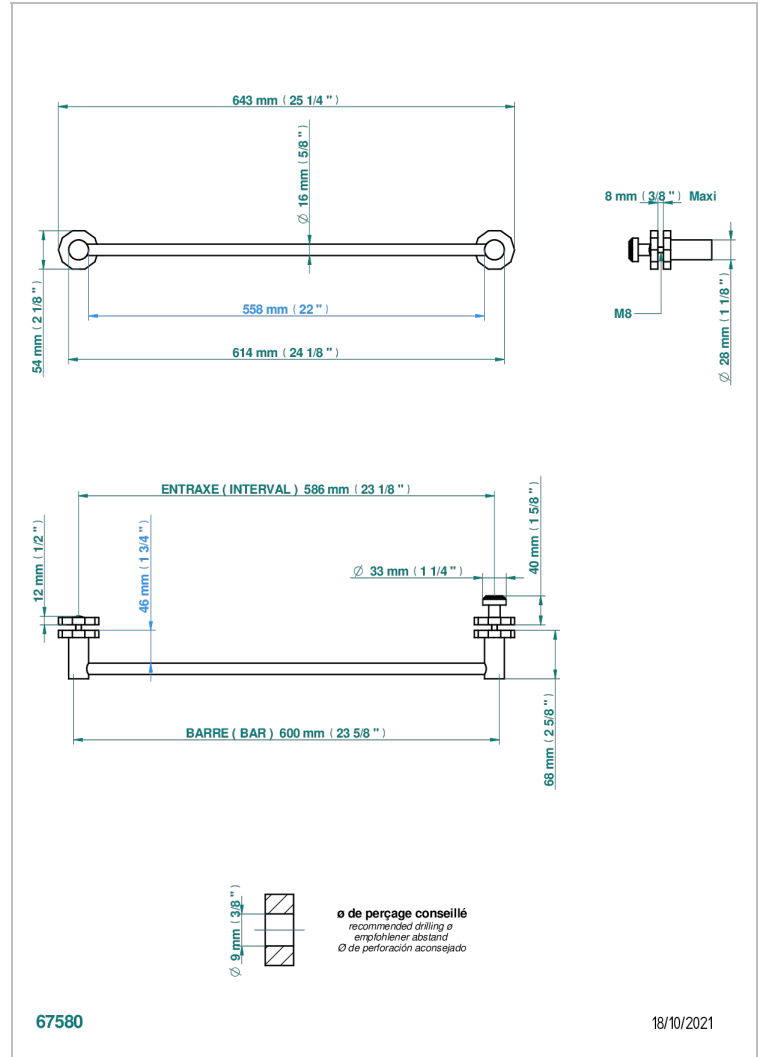

Porte-serviette 1 barre pour montage sur porte en verre avec bouton moyen modèle et rosace pleine

CARACTÉRISTIQUES

- Les Ondes
- Porte-serviette 1 barre pour montage sur porte en verre avec bouton moyen modèle et rosace pleine