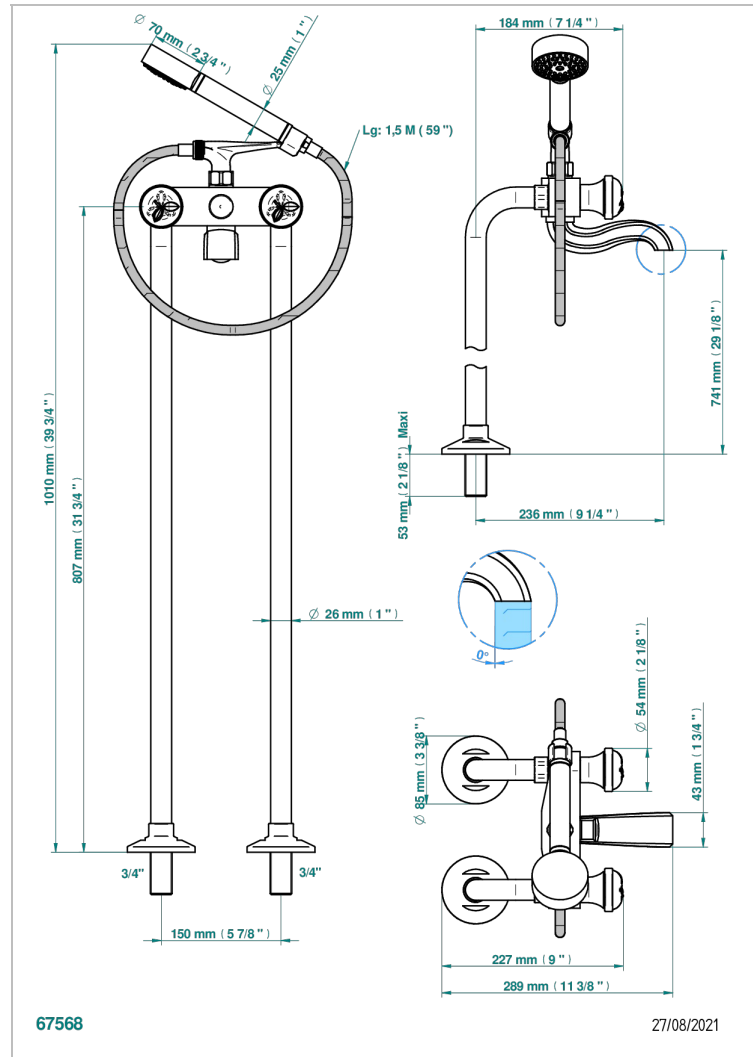

POMME CRISTAL CLAIR SATINE

A42-13CS

Mélangeur bain douche sur colonnes pour fixation au sol

CARACTÉRISTIQUES

- ACS : 21ACCLY034

CERTIFICATIONS

FINITIONS DISPONIBLES

Bronze clair - D01
Chromé - A02
Chromé / doré - G02
Chromé mat - C02
Doré brillant - F01
Doré mat - F07

Nickel brillant - B01
Nickel mat - C01
Noir mat céramique - D30
Or pâle - F30
Or pâle mat - F31
Pvd blush - H62

Pvd blush mat - H60
Pvd couleur bronze brown - F33
Pvd couleur bronze brown - mat - F34
Pvd couleur doré - H52
Pvd couleur doré mat - H53
Pvd couleur laiton - H49

Pvd couleur laiton mat - H50
Pvd couleur nickel - H55
Pvd couleur nickel mat - H56
Pvd graphite - H64
Pvd graphite mat - H65
Pvd umber - H66

Pvd umber mat - H67
Vieux cuivre rouge mat - H07
Vieux nickel - H28