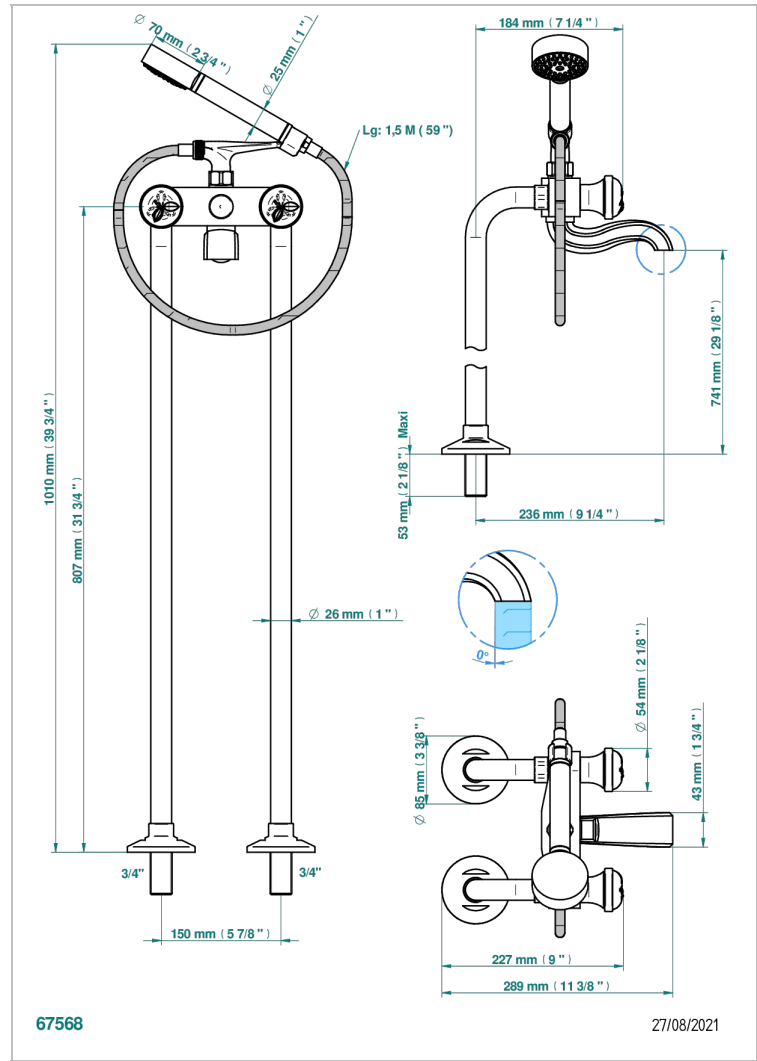

POMME, CRISTAL SATINADO

A42-13CS

Monobloc baÑo/ducha con columnas para fijaci3n al suelo

THG[®]
PARIS

CARACTERÍSTICAS

- ACS : 21ACCLY034

ESTÁNDAR

ACABADOS DISPONIBLES

Bronce claro - D01
Cerámica negra mate - D30
Cobre viejo mate - H07
Cromo - A02
Cromo / dorado - G02
Cromo mate - C02

Dorado - F01
Dorado mate - F07
Dorado pálido - F30
Dorado pálido mate (sin barniz) - F31
Níquel - B01
Níquel mate - C01