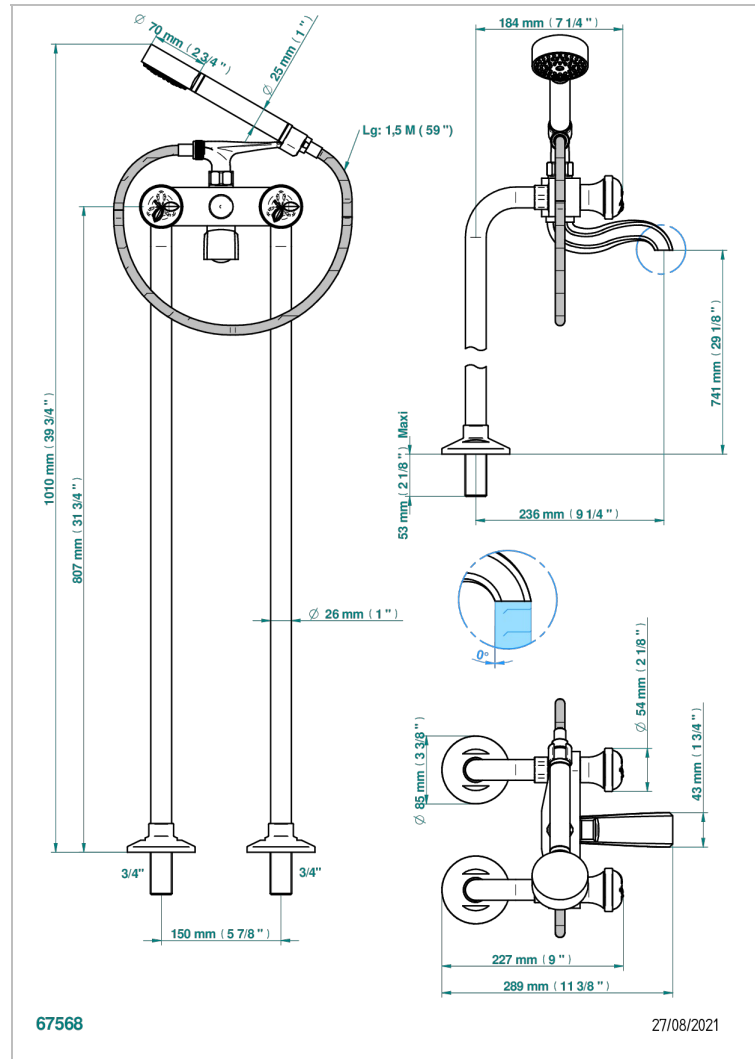

# POMME CRISTAL CLAIR SATINE

A42-13CS

Mélangeur bain douche sur colonnes pour fixation au sol

THG<sup>®</sup>  
PARIS

## CARACTÉRISTIQUES

- ACS : 21ACCLY034

## PRODUITS ASSOCIÉS

- Ref. G00-13800A Platine de fixation pour bain douche et bec plat, arrivées F 3/4" sorties F 3/4"