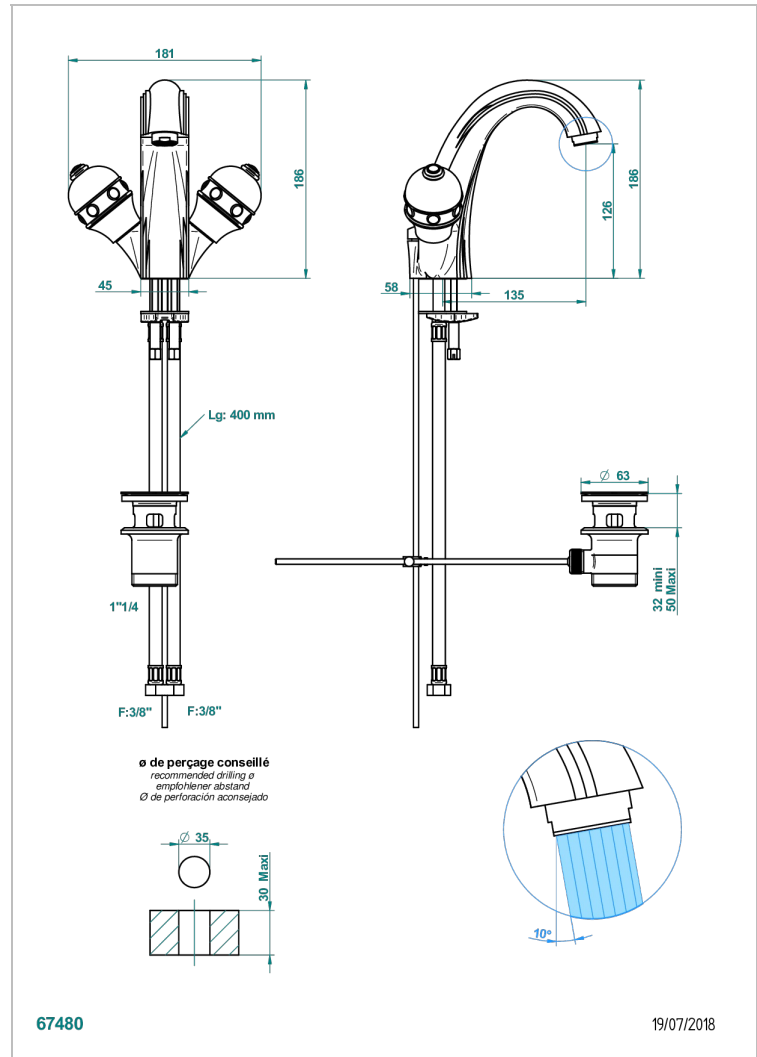

# SULLY ONYX BLANC

U1S-2155

Mélangeur de lavabo monotrou avec vidage

THG<sup>®</sup>  
PARIS

## CARACTÉRISTIQUES

- ACS : 17ACCLY613
- NF : NF EN 200 - IA - Chrome

Vieux nickel - H28