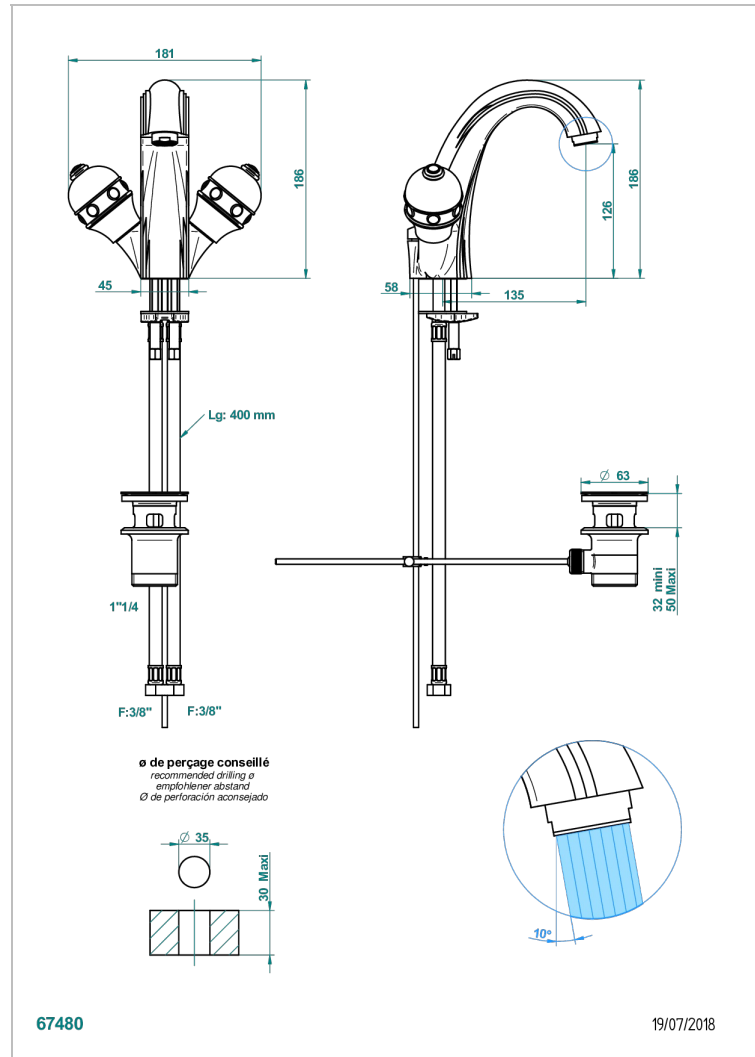

SULLY ONICE BLANCO

U1S-2155

Monobloc de lavabo 1/2" con vaciador caño alto

THG[®]
PARIS

CARACTERÍSTICAS

- ACS : 17ACCLY613
- NF : NF EN 200 - IA - Chrome

ESTÁNDAR

ACABADOS DISPONIBLES

Cerámica negra mate - D30
Cromo - A02
Cromo / dorado - G02
Cromo mate - C02
Dorado - F01
Dorado mate - F07

Dorado pálido - F30
Dorado pálido mate (sin barniz) - F31
Níquel - B01
Níquel mate - C01
Níquel viejo - H28
Pvd blush - H62