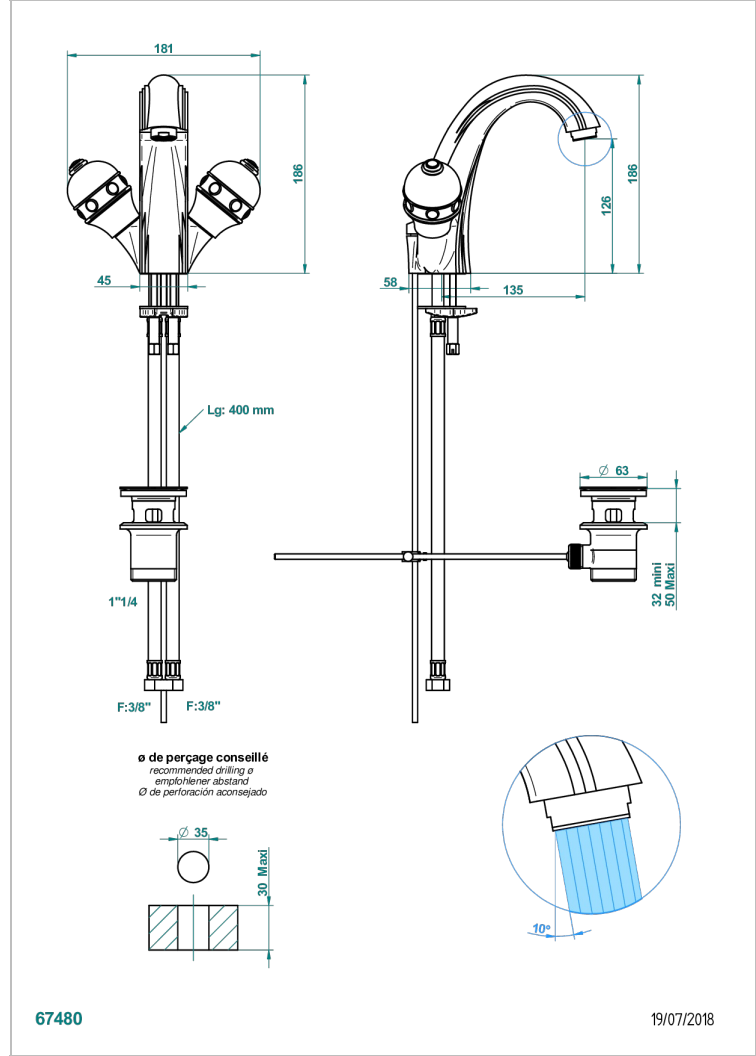

SULLY WHITE ONYX

U1S-2155

单孔台盆龙头，带下水器

THG[®]
PARIS

特色

- ACS : 17ACCLY613
- NF : NF EN 200 - IA - Chrome

标准

可选饰面

哑光镍 - C01
复古镍 - H28
抛光金 (24K金) - F01
抛光铬 - A02
抛光铬/抛光金 - G02
抛光镍 - B01

浅金 - F30