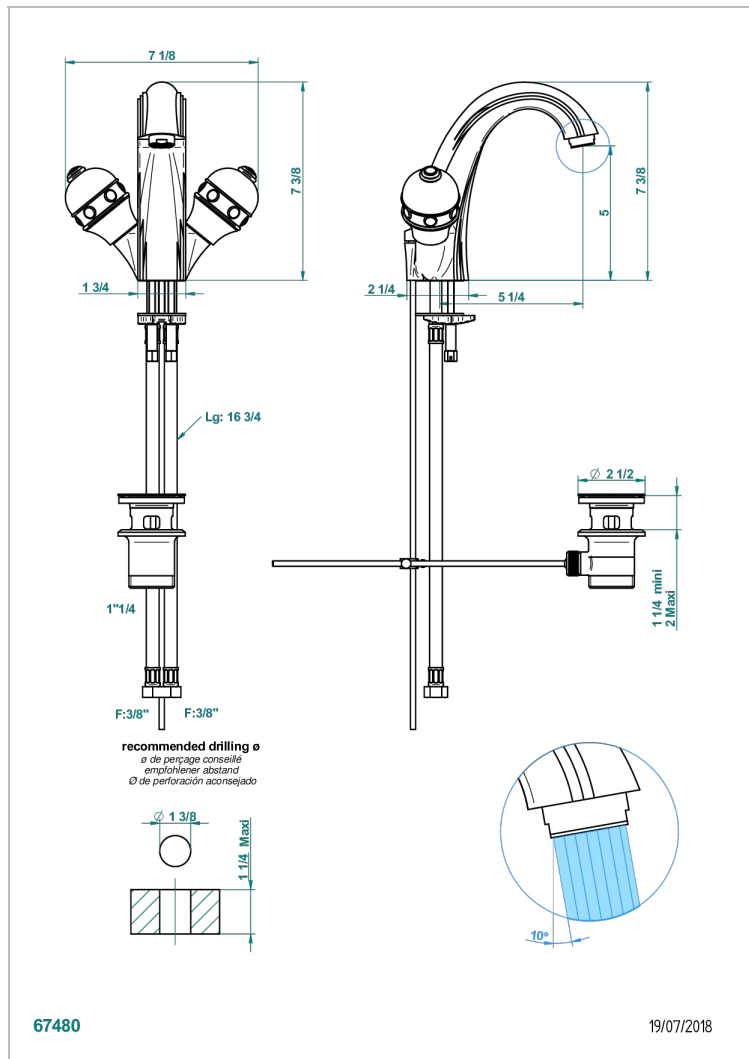

# SULLY WHITE ONYX

U1S-2155

单孔台盆龙头，带下水器

THG  
PARIS

## 特色

- ACS : 17ACCLY613
- NF : NF EN 200 - IA - Chrome