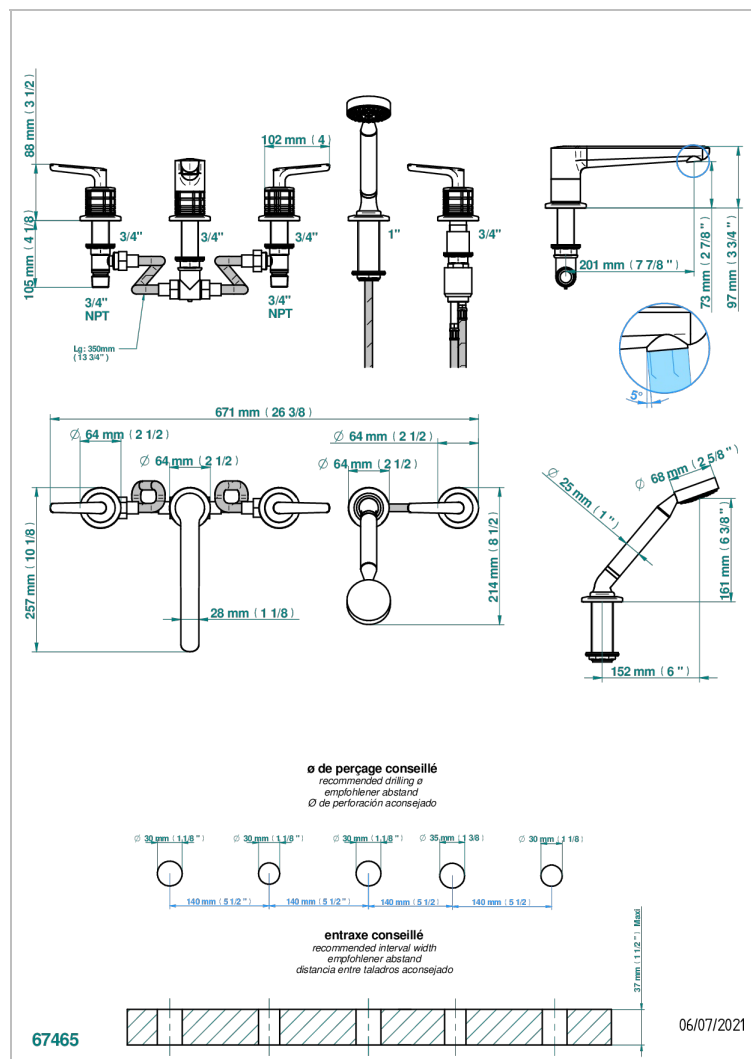

# SYSTEM CRISTAL A MANETTES

G9K-1132

Bain douche 5 trous avec bec, 2 côtés sur gorge 3/4", et douchette sur gorge alimentée par mitigeur à cartouche progressive

## CARACTÉRISTIQUES

- System Cristal à manettes
- Bain douche 5 trous avec bec, 2 côtés sur gorge 3/4", et douchette sur gorge alimentée par mitigeur à cartouche progressive

Vieux cuivre rouge mat - H07  
Vieux nickel - H28