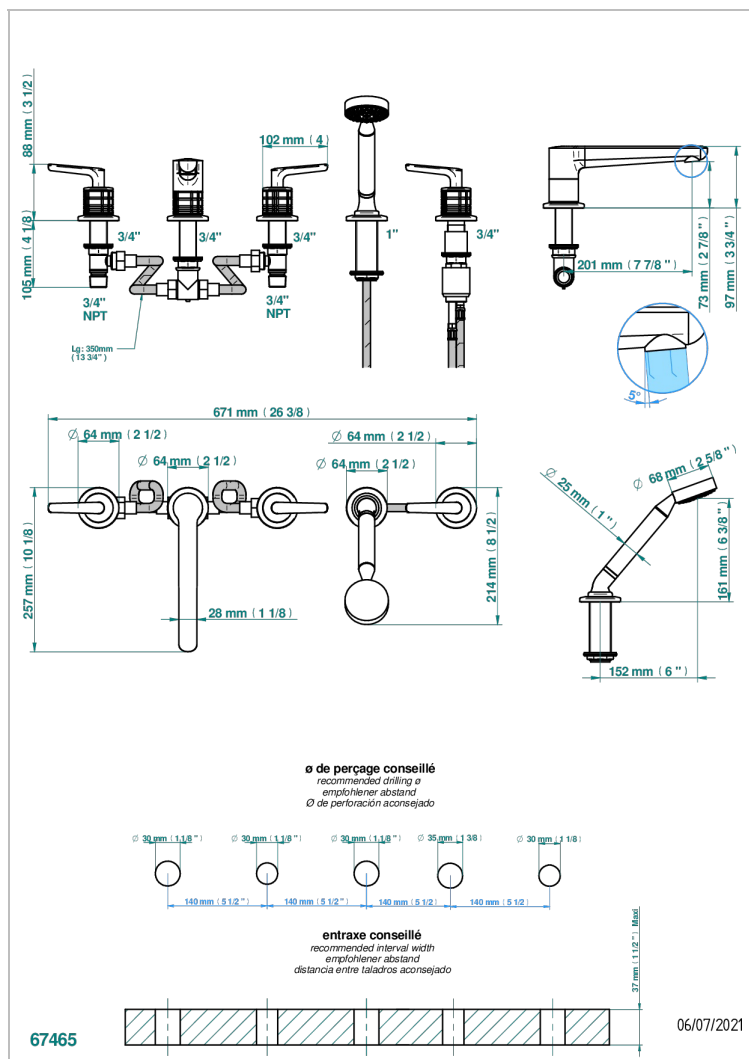

# SYSTEM CRYSTAL WITH LEVER

G9K-1132

Bateria baÑo/ducha para encimera con caÑo goliath, 2 llaves de paso de 3/4", y una teleducha con un monomando de peluqueria con cartucho progresivo

## CARACTERÍSTICAS

- System Crystal with lever
- Bateria baÑo/ducha para encimera con caÑo goliath, 2 llaves de paso de 3/4", y una teleducha con un monomando de peluqueria con cartucho progresivo

Pvd umber - H66  
Pvd umber mate - H67