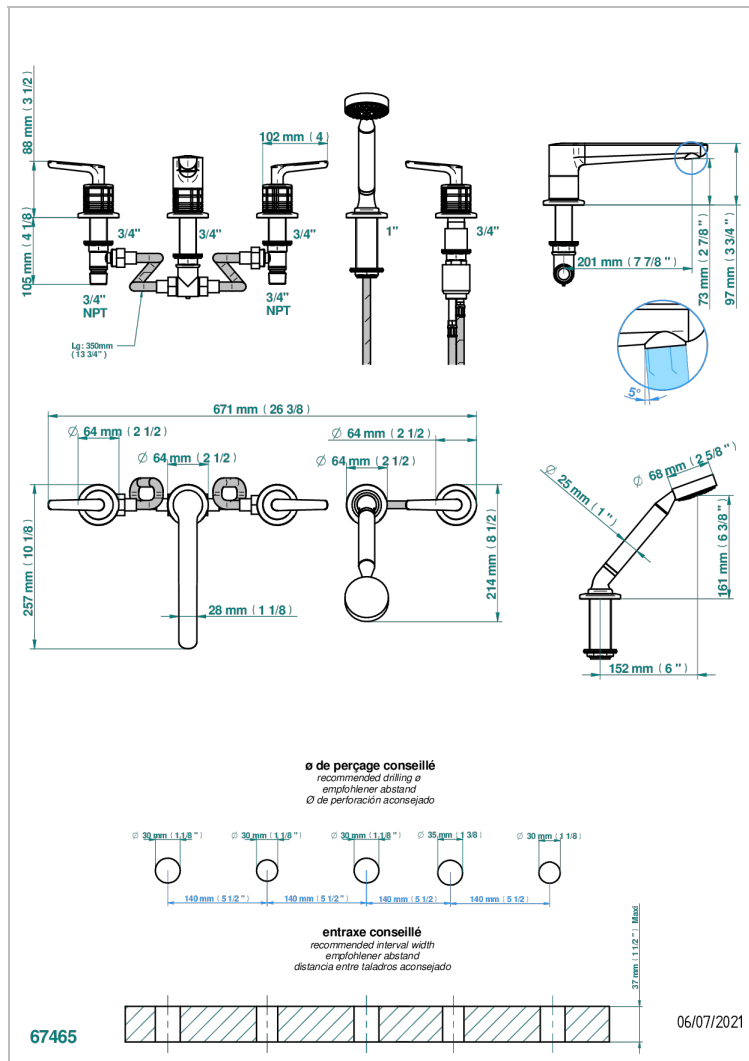

# SYSTEM CRISTAL С РУКОЯТКАМИ

G9K-1132

Смеситель устанавливаемый на борту ванны на 5 отверстий с душем, керамическим смесителем, 2 вентилями 3/4" и изливом СУПЕР ГОЛИАФ

## ХАРАКТЕРИСТИКИ

- System cristal с ручьятками
- Смеситель устанавливаемый на борту ванны на 5 отверстий с душем, керамическим смесителем, 2 вентилями 3/4" и изливом СУПЕР ГОЛИАФ

Состаренный никель - H28  
Хром - A02