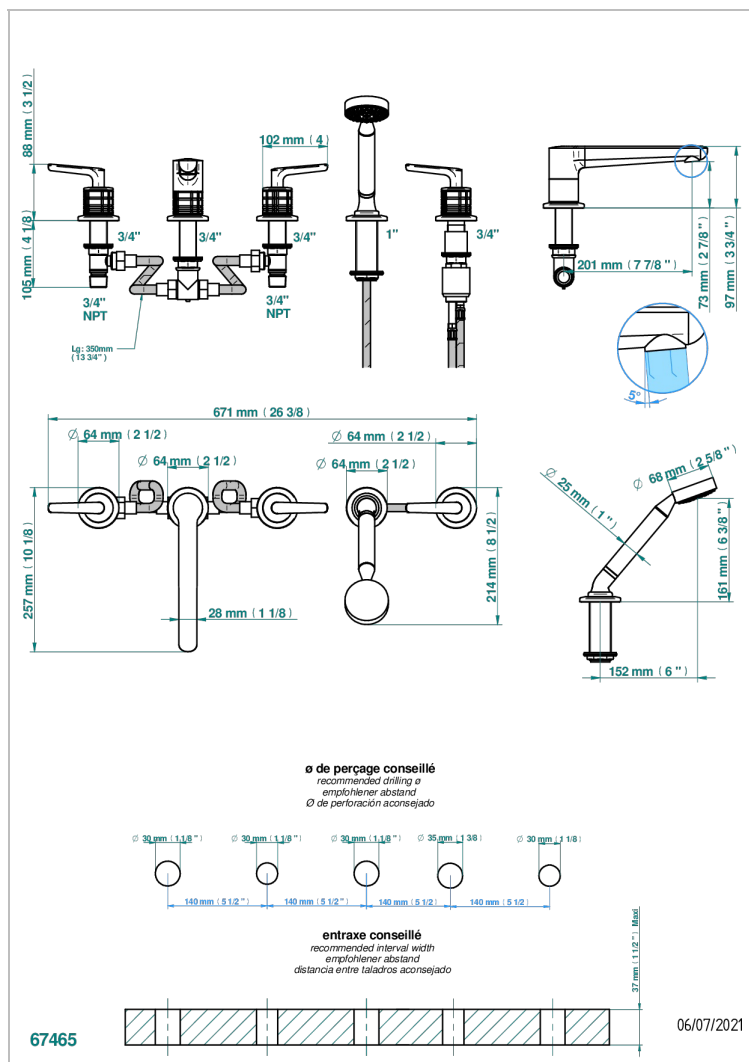

SYSTEM CRYSTAL WITH LEVER

G9K-1132

Bateria baÑo/ducha para encimera con caÑo goliath, 2 llaves de paso de 3/4", y una teleducha con un monomando de peluqueria con cartucho progresivo

CARACTERÍSTICAS

- System Crystal with lever
- Bateria baÑo/ducha para encimera con caÑo goliath, 2 llaves de paso de 3/4", y una teleducha con un monomando de peluqueria con cartucho progresivo

ACABADOS DISPONIBLES

Bronce claro - D01
Cerámica negra mate - D30
Cobre viejo mate - H07
Cromo - A02
Cromo mate - C02
Dorado - F01

Dorado mate - F07
Dorado pálido - F30
Dorado pálido mate (sin barniz) - F31
Niquel - B01
Niquel mate - C01
Niquel viejo - H28

Pvd umber - H66
Pvd umber mate - H67