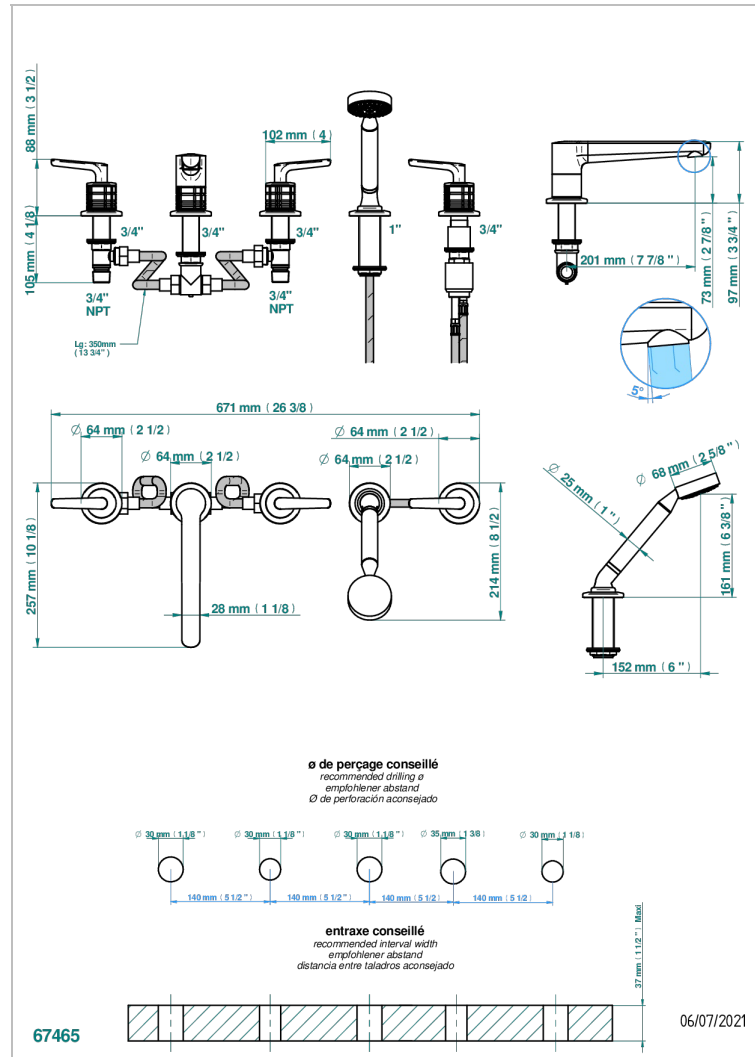

SYSTEM CRYSTAL WITH LEVER

G9K-1132

台式五孔喷嘴浴缸淋浴龙头，两边3/4"水阀，台式温控花洒

特色

- System Crystal with lever
- 台式五孔喷嘴浴缸淋浴龙头，两边3/4"水阀，台式温控花洒

可选饰面

Black ceram - D30
Blush PVD - H62
Graphite PVD - H64
Matt Umber PVD - H67
Matt blush PVD - H60
Matt graphite PVD - H65

PVD哑光棕铜 - F34
PVD哑光金 - H53
PVD哑光铜 - H50
PVD哑光镍 - H56
PVD抛光铜 - H49
PVD棕铜 - F33

PVD金色 - H52
PVD镍 - H55
Umber PVD - H66
哑光复古铜 - H07
哑光浅金 - F31
哑光金 - F07

哑光铬 - C02
哑光镍 - C01
复古镍 - H28
抛光金 (24K金) - F01
抛光铬 - A02
抛光镍 - B01

浅金 - F30
漆面铜 - D01