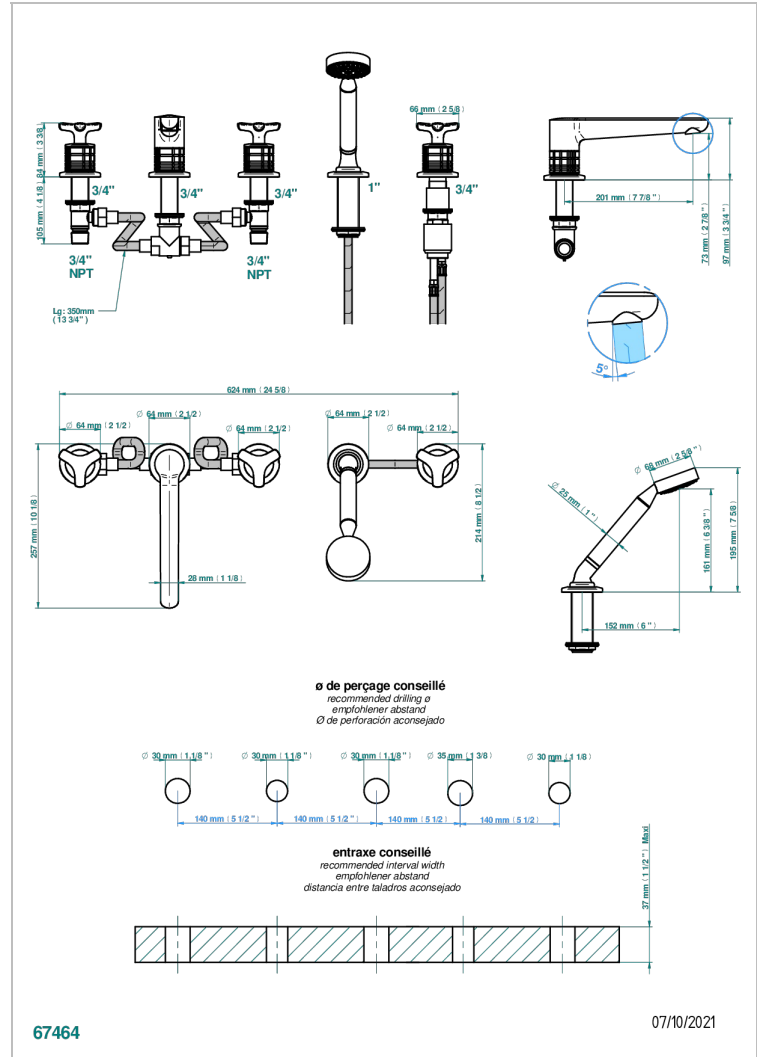

SYSTEM CRISTAL

G9J-1132US

THG[®]
PARIS

Bain douche 5 trous avec bec, 2 côtés sur gorge 3/4", et douchette sur gorge alimentée par mitigeur à cartouche progressive - Standard américain

CARACTÉRISTIQUES

- System Cristal
- Bain douche 5 trous avec bec, 2 côtés sur gorge 3/4", et douchette sur gorge alimentée par mitigeur à cartouche progressive - Standard américain

FINITIONS DISPONIBLES

Bronze clair - D01
Chromé - A02
Chromé mat - C02
Doré brillant - F01
Doré mat - F07
Nickel brillant - B01

Nickel mat - C01
Noir mat céramique - D30
Or pâle - F30
Or pâle mat - F31
Pvd blush - H62
Pvd blush mat - H60

Vieux cuivre rouge mat - H07
Vieux nickel - H28