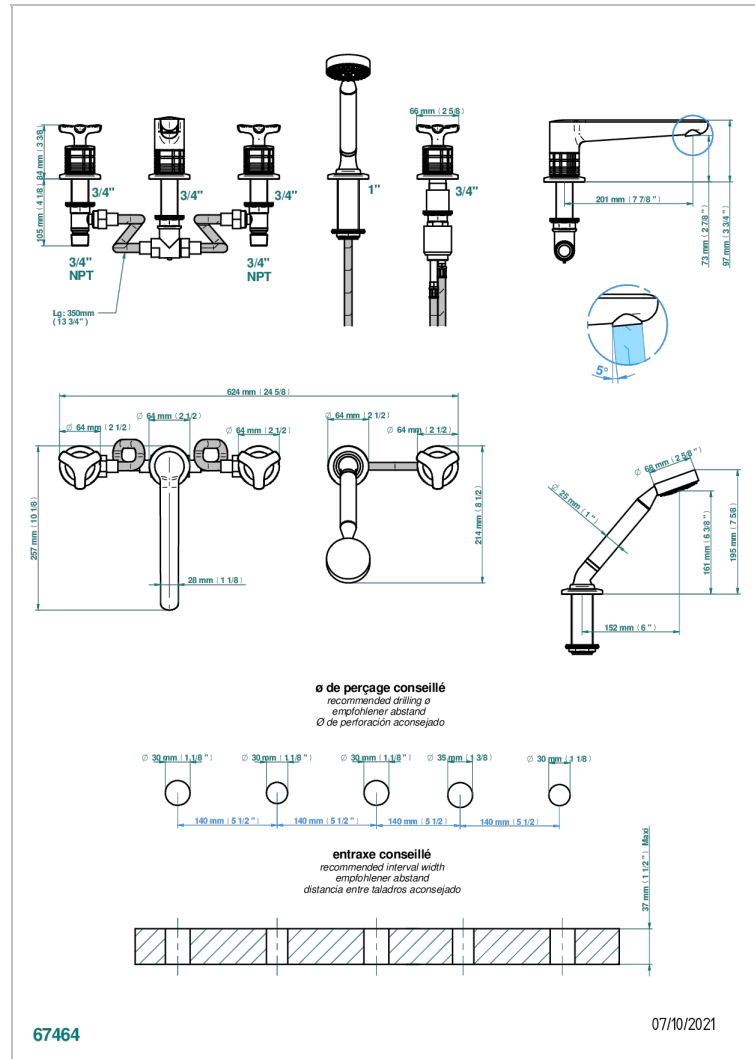

# SYSTEM CRISTAL

G9J-1132

THG  
PARIS

Bain douche 5 trous avec bec, 2 côtés sur gorge 3/4", et douchette sur gorge alimentée par mitigeur à cartouche progressive

## CARACTÉRISTIQUES

- System Cristal
- Bain douche 5 trous avec bec, 2 côtés sur gorge 3/4", et douchette sur gorge alimentée par mitigeur à cartouche progressive

Vieux cuivre rouge mat - H07  
Vieux nickel - H28