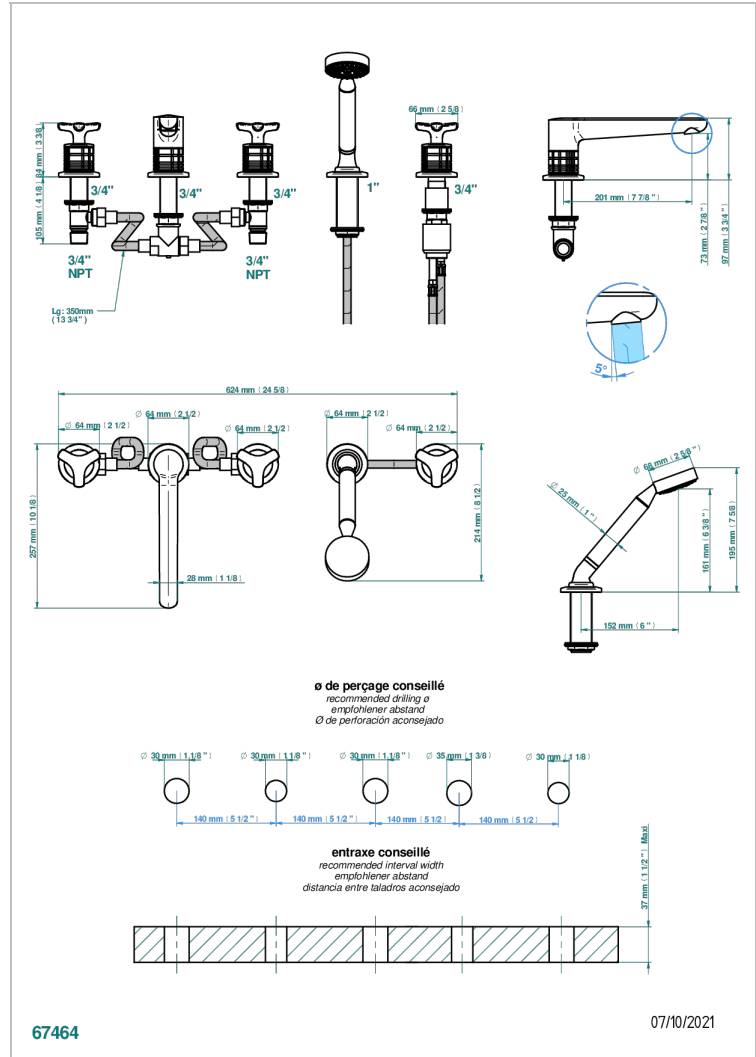

Смеситель устанавливаемый на борту ванны на 5 отверстий с душем, керамическим смесителем, 2 вентилями 3/4" и изливом СУПЕР ГОЛИАФ

ХАРАКТЕРИСТИКИ

- System cristal
- Смеситель устанавливаемый на борту ванны на 5 отверстий с душем, керамическим смесителем, 2 вентилями 3/4" и изливом СУПЕР ГОЛИАФ

Состаренный никель - H28
Хром - A02