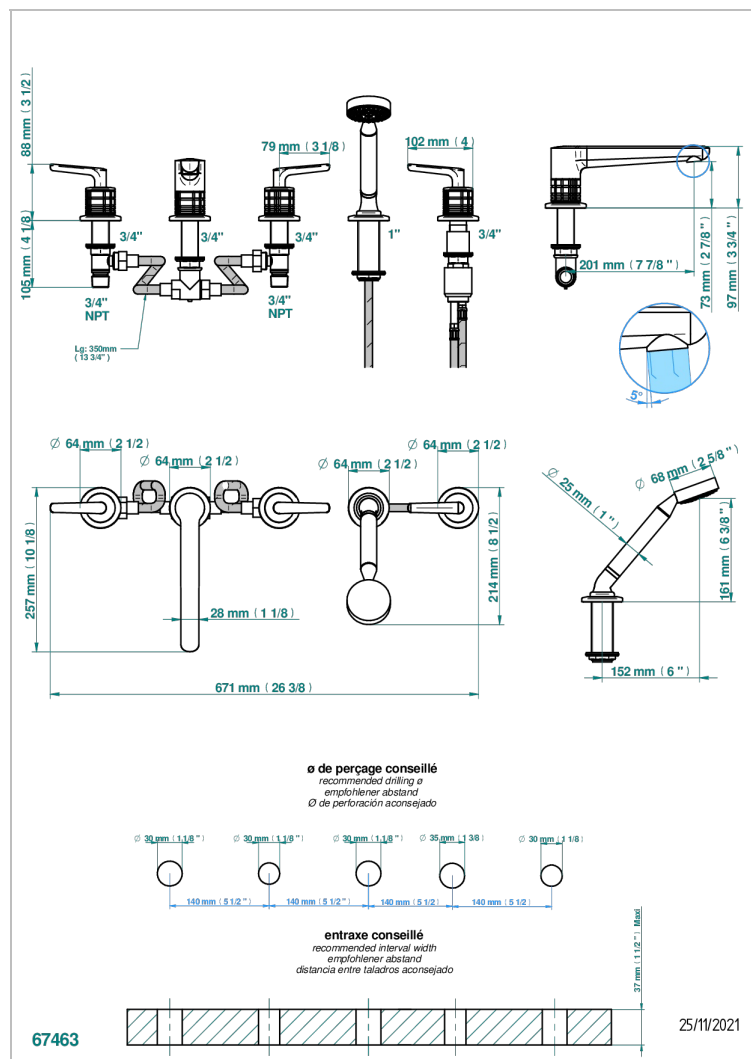

# SYSTEM HOWLITE WITH LEVER

G9H-1132

Bateria baÑo/ducha para encimera con caÑo goliath, 2 llaves de paso de 3/4", y una teleducha con un monomando de peluqueria con cartucho progresivo

## CARACTERÍSTICAS

- System Howlite with lever
- Bateria baÑo/ducha para encimera con caÑo goliath, 2 llaves de paso de 3/4", y una teleducha con un monomando de peluqueria con cartucho progresivo

Pvd umber - H66  
Pvd umber mate - H67