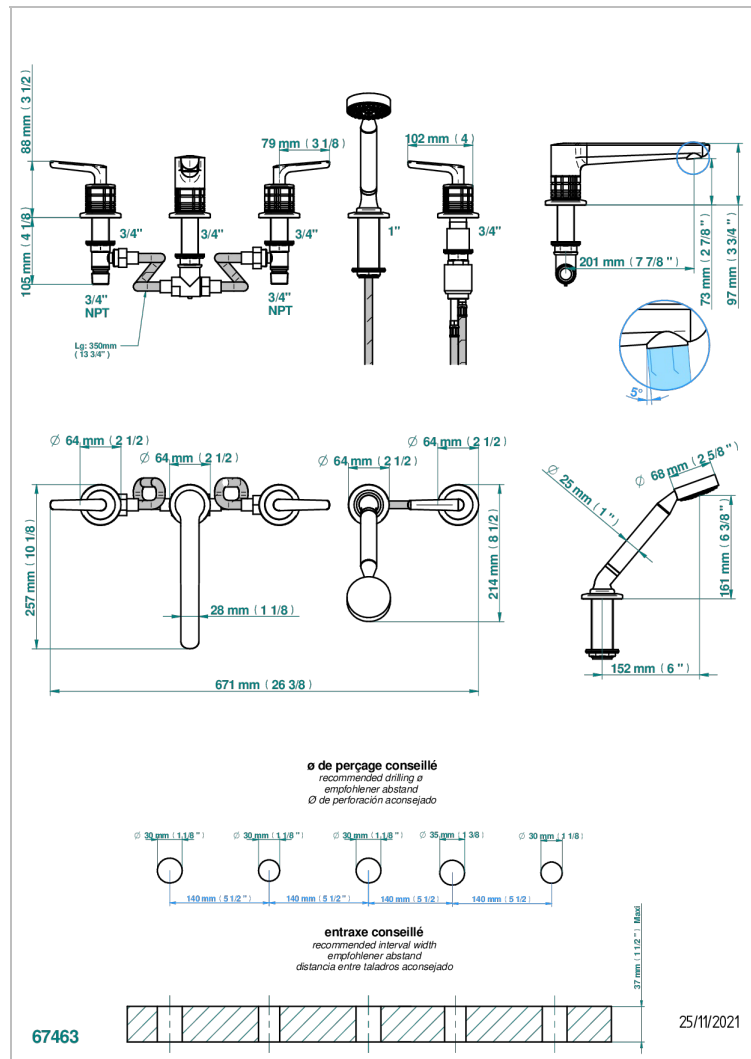

SYSTEM С ГОВЛИТОМ С РУКОЯТКАМИ

G9H-1132

Смеситель устанавливаемый на борту ванны на 5 отверстий с душем, керамическим смесителем, 2 вентилями 3/4" и изливом СУПЕР ГОЛИАФ

ХАРАКТЕРИСТИКИ

- System с говлитом с рукоятками
- Смеситель устанавливаемый на борту ванны на 5 отверстий с душем, керамическим смесителем, 2 вентилями 3/4" и изливом СУПЕР ГОЛИАФ

Состаренный никель - H28
Хром - A02