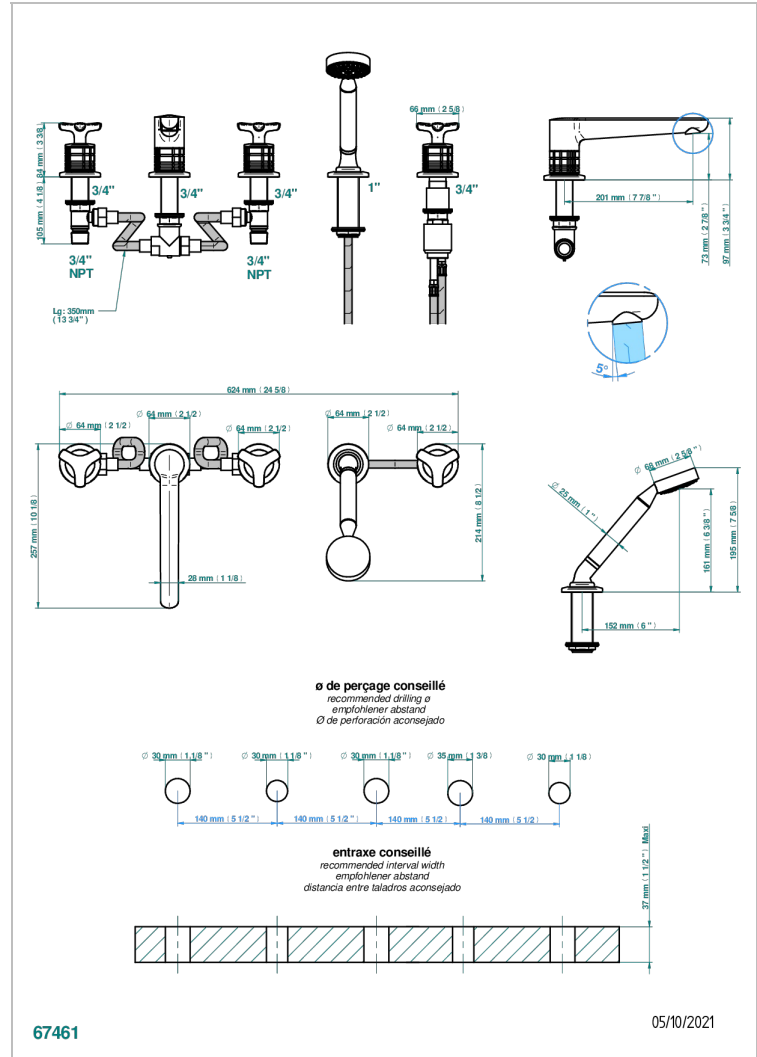

Bain douche 5 trous avec bec, 2 côtés sur gorge 3/4", et douchette sur gorge alimentée par mitigeur à cartouche progressive - Standard américain

CARACTÉRISTIQUES

- System Howlite
- Bain douche 5 trous avec bec, 2 côtés sur gorge 3/4", et douchette sur gorge alimentée par mitigeur à cartouche progressive - Standard américain

FINITIONS DISPONIBLES

Bronze clair - D01
Chromé - A02
Chromé mat - C02
Doré brillant - F01
Doré mat - F07
Nickel brillant - B01

Nickel mat - C01
Noir mat céramique - D30
Or pâle - F30
Or pâle mat - F31
Pvd blush - H62
Pvd blush mat - H60

Vieux cuivre rouge mat - H07
Vieux nickel - H28