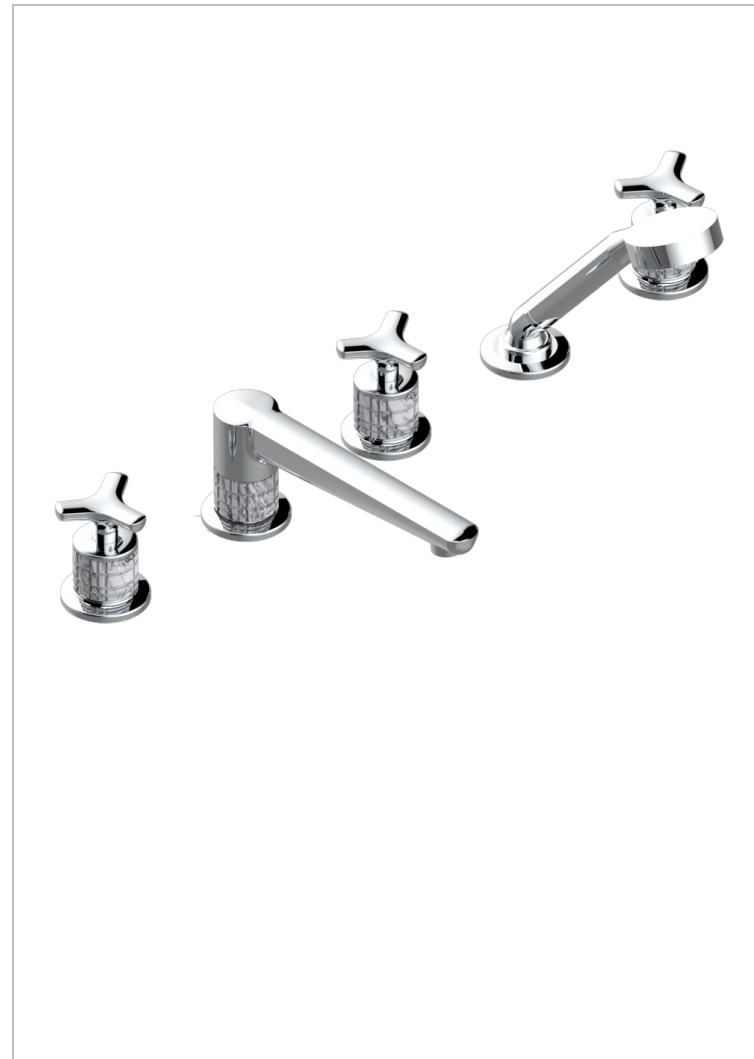

Bain douche 5 trous avec bec, 2 côtés sur gorge 3/4", et douchette sur gorge alimentée par mitigeur à cartouche progressive

## CARACTÉRISTIQUES

- System Howlite
- Bain douche 5 trous avec bec, 2 côtés sur gorge 3/4", et douchette sur gorge alimentée par mitigeur à cartouche progressive

## FINITIONS DISPONIBLES

Bronze clair - D01  
Chromé - A02  
Chromé mat - C02  
Doré brillant - F01  
Doré mat - F07  
Nickel brillant - B01

Nickel mat - C01  
Noir mat céramique - D30  
Or pâle - F30  
Or pâle mat - F31  
Pvd blush - H62  
Pvd blush mat - H60

Vieux cuivre rouge mat - H07  
Vieux nickel - H28