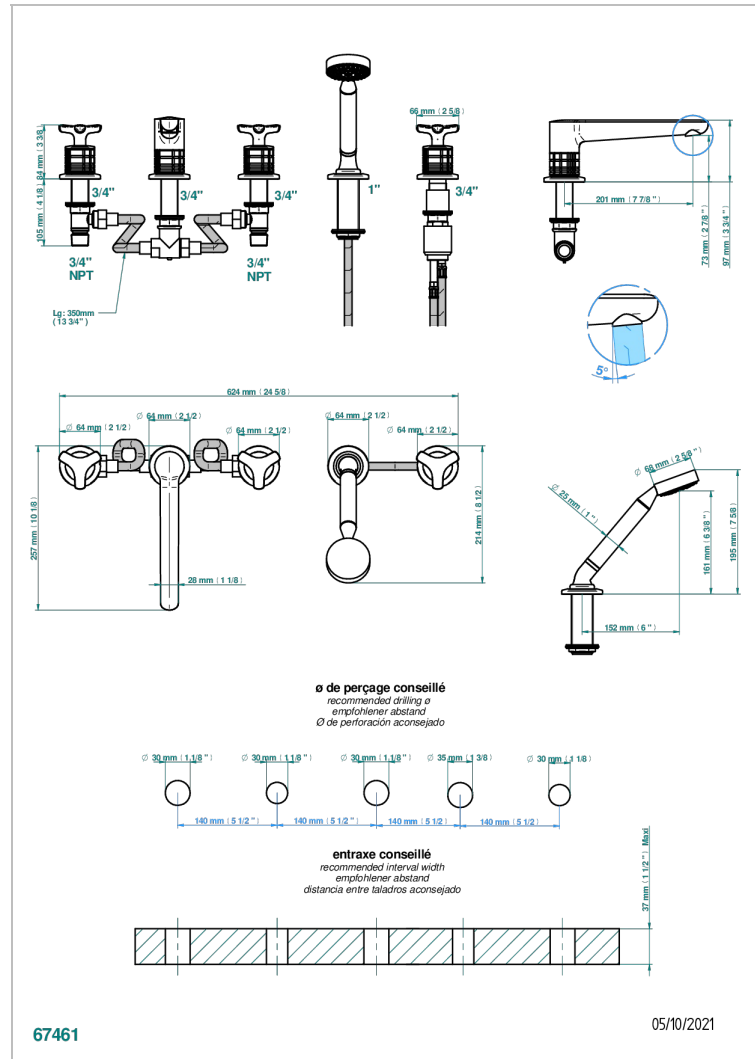

Bain douche 5 trous avec bec, 2 côtés sur gorge 3/4", et douchette sur gorge alimentée par mitigeur à cartouche progressive

## CARACTÉRISTIQUES

- System Howlite
- Bain douche 5 trous avec bec, 2 côtés sur gorge 3/4", et douchette sur gorge alimentée par mitigeur à cartouche progressive

Vieux cuivre rouge mat - H07  
Vieux nickel - H28