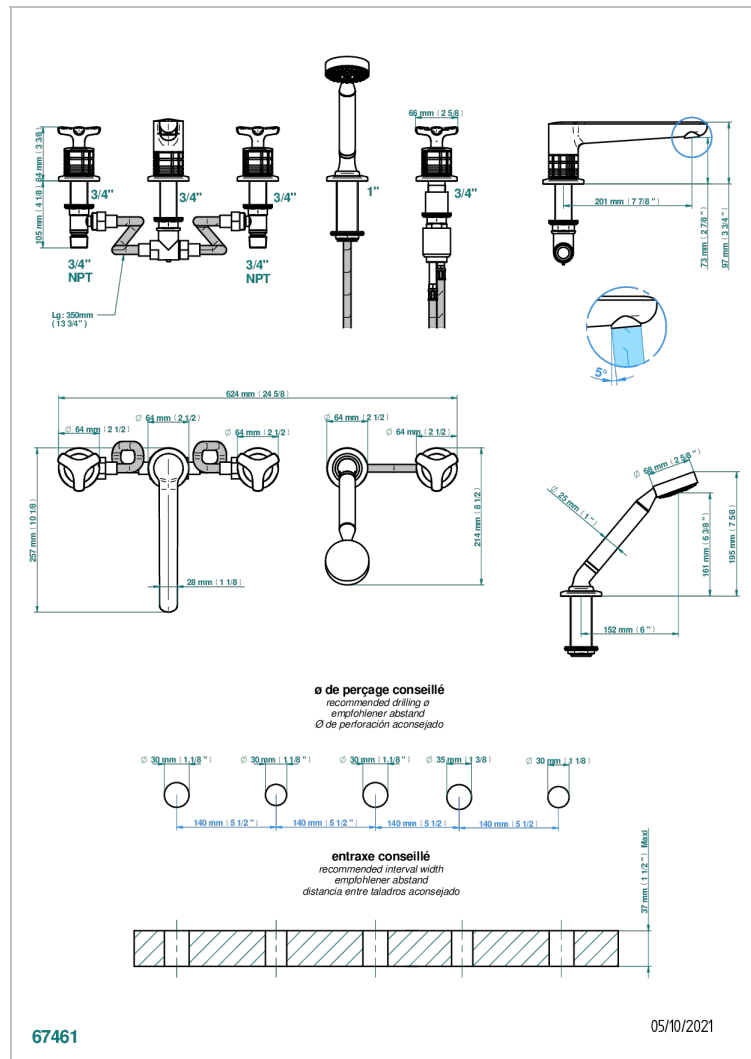

# SYSTEM C ГОВЛИТОМ

G9G-1132

THG<sup>®</sup>  
PARIS

Смеситель устанавливаемый на борту ванны на 5 отверстий с душем, керамическим смесителем, 2 вентилями 3/4" и изливом СУПЕР ГОЛИАФ

## ХАРАКТЕРИСТИКИ

- System с говлитом
- Смеситель устанавливаемый на борту ванны на 5 отверстий с душем, керамическим смесителем, 2 вентилями 3/4" и изливом СУПЕР ГОЛИАФ

Состаренный никель - H28  
Хром - A02