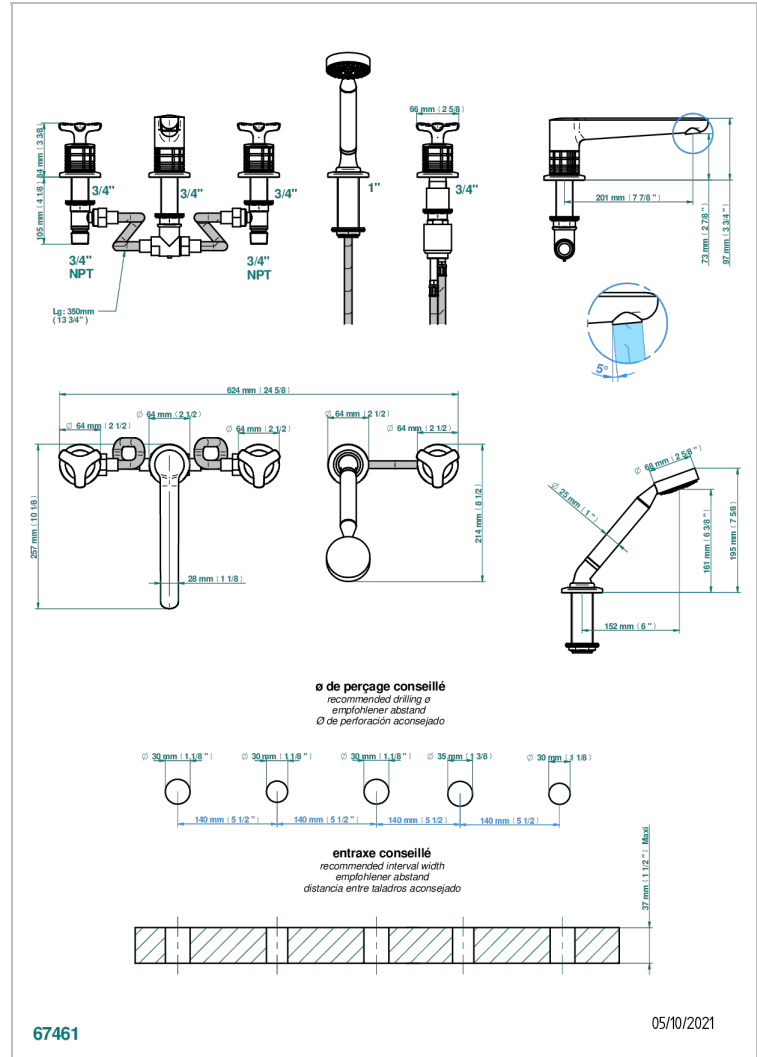

SYSTEM HOWLITE

G9G-1132

台式五孔喷嘴浴缸淋浴龙头，两边3/4"水阀，台式温控花洒

特色

- System Howlite
- 台式五孔喷嘴浴缸淋浴龙头，两边3/4"水阀，台式温控花洒

可选饰面

Black ceram - D30
Blush PVD - H62
Graphite PVD - H64
Matt Umber PVD - H67
Matt blush PVD - H60
Matt graphite PVD - H65

PVD哑光棕铜 - F34
PVD哑光金 - H53
PVD哑光铜 - H50
PVD哑光镍 - H56
PVD抛光铜 - H49
PVD棕铜 - F33

PVD金色 - H52
PVD镍 - H55
Umber PVD - H66
哑光复古铜 - H07
哑光浅金 - F31
哑光金 - F07

哑光铬 - C02
哑光镍 - C01
复古镍 - H28
抛光金 (24K金) - F01
抛光铬 - A02
抛光镍 - B01

浅金 - F30
漆面铜 - D01