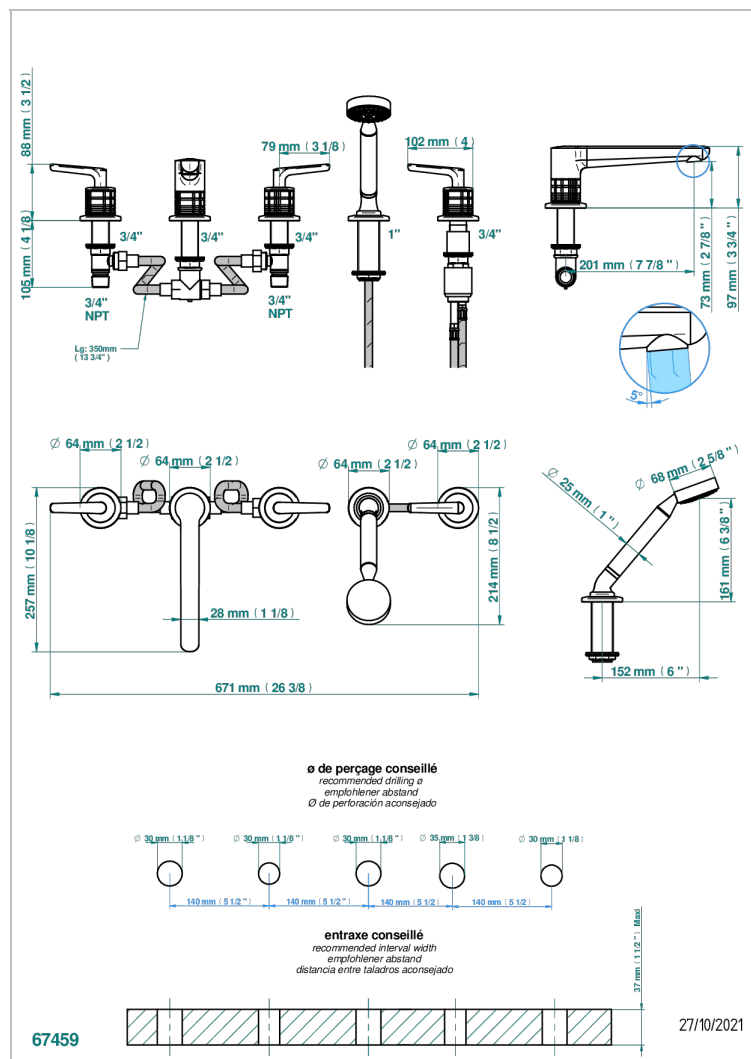

# SYSTEM METAL QUADRILLE A MANETTES

G9F-1132

Bain douche 5 trous avec bec, 2 côtés sur gorge 3/4", et douchette sur gorge alimentée par mitigeur à cartouche progressive

## CARACTÉRISTIQUES

- System Métal Quadrillé à manettes
- Bain douche 5 trous avec bec, 2 côtés sur gorge 3/4", et douchette sur gorge alimentée par mitigeur à cartouche progressive

## FINITIONS DISPONIBLES

Bronze clair - D01  
Chromé - A02  
Chromé insert doré - GA1  
Chromé mat - C02  
Doré brillant - F01  
Doré mat - F07

Nickel brillant - B01  
Nickel mat - C01  
Noir mat céramique - D30  
Or pâle - F30  
Or pâle mat - F31  
Pvd blush - H62