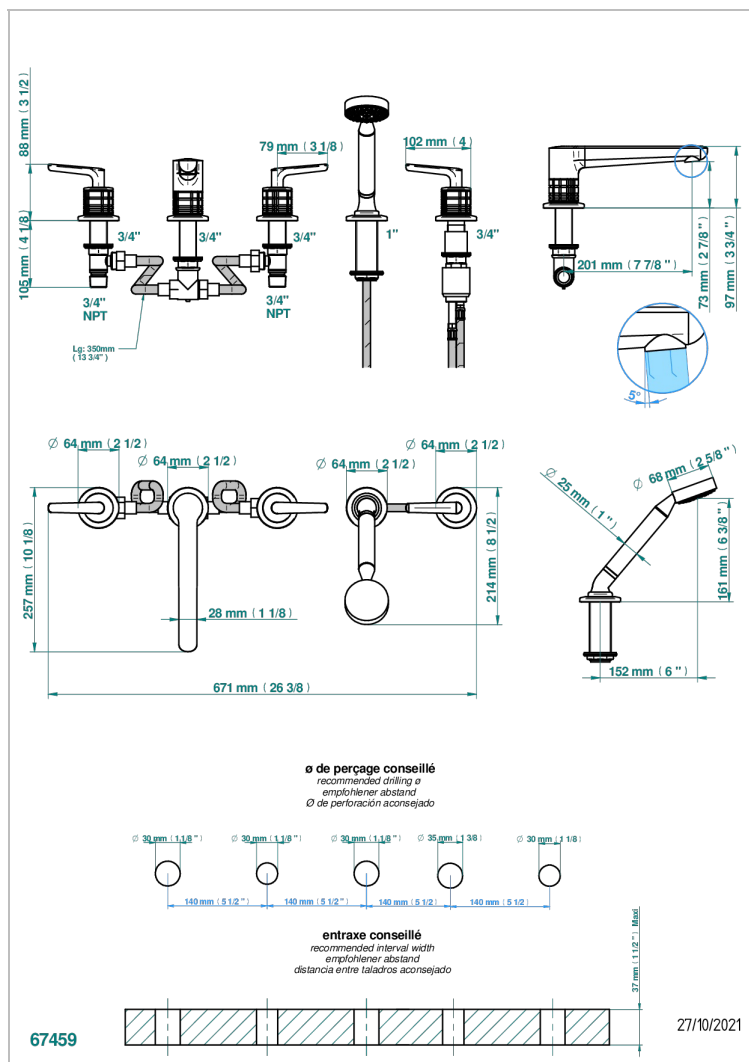

SYSTEM SQUARED METAL WITH LEVER

G9F-1132

Bateria baÑo/ducha para encimera con caÑo goliath, 2 llaves de paso de 3/4", y una teleducha con un monomando de peluqueria con cartucho progresivo

CARACTERÍSTICAS

- System Squared Metal with lever
- Bateria baÑo/ducha para encimera con caÑo goliath, 2 llaves de paso de 3/4", y una teleducha con un monomando de peluqueria con cartucho progresivo

ACABADOS DISPONIBLES

Pvd marrón bronce mate - F34
Pvd umber - H66
Pvd umber mate - H67