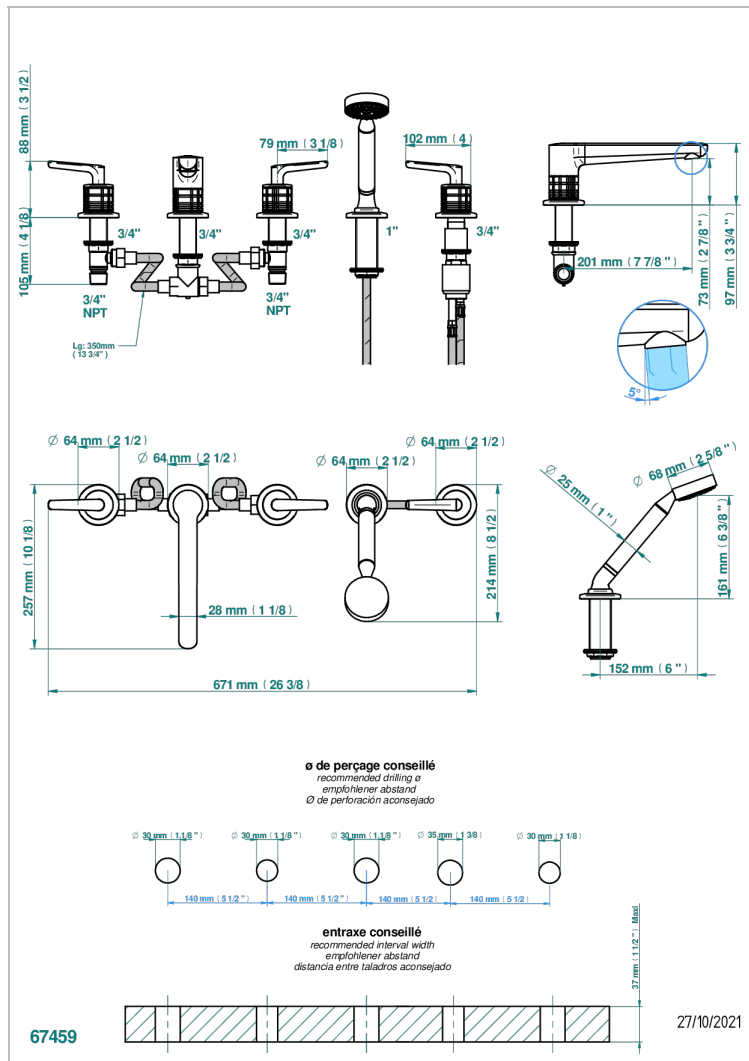

# SYSTEM SQUARED METAL WITH LEVER

G9F-1132

Wannen Batterie mit Einhandmischer Wannenkombination mit Wasserfall , 2 x Einbau-Ventile DN 20, Einloch-Einhandmischer mit ausziehbare Brausegarnitur - Goliath Einlauf -

## EIGENSCHAFTEN

- System Squared Metal with lever
- Wannen Batterie mit Einhandmischer Wannenkombination mit Wasserfall , 2 x Einbau-Ventile DN 20, Einloch-Einhandmischer mit ausziehbare Brausegarnitur - Goliath Einlauf -

## VERFÜGBARE OBERFLÄCHEN

Altnickel - H28	Gold - F01	Pvd blush - H62	Pvd graphite - H64	Pvd umber - H66
Blassgold - F30	Gold matt - F07	Pvd blush matt - H60	Pvd graphite matt - H65	Pvd umber matt - H67
Blassgold matt unlackiert - F31	Kupfer alrot matt lackiert - H07	Pvd bronze braun - F33	Pvd messing - H49	Silbernickel - B01
Bronze hell - D01	Mattschwarz keramik - D30	Pvd bronze braun matt - F34	Pvd messing matt - H50	
Chrom - A02	Nickel matt - C01	Pvd gold - H52	Pvd nickel - H55	
Chrom matt - C02	Polished chrome with gold inlay - GA1	Pvd gold matt - H53	Pvd nickel matt - H56	