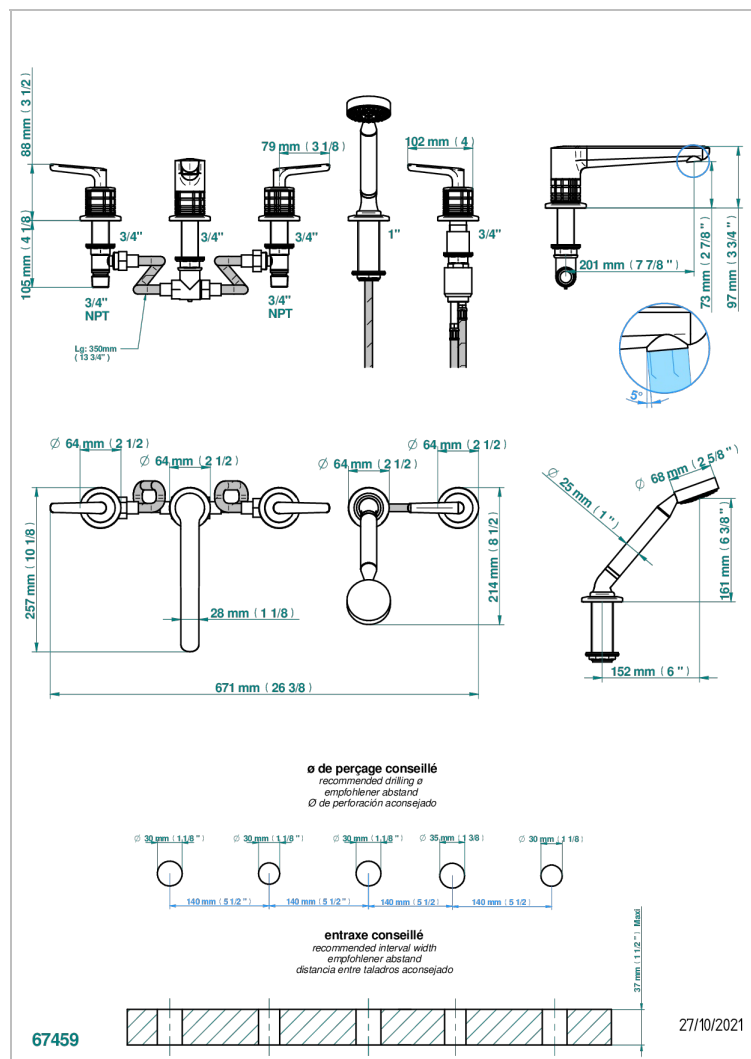

SYSTEM METAL QUADRILLE C РУКОЯТКАМИ

G9F-1132

Смеситель устанавливаемый на борту ванны на 5 отверстий с душем, керамическим смесителем, 2 вентилями 3/4" и изливом СУПЕР ГОЛИАФ

ХАРАКТЕРИСТИКИ

- System métal quadrillé с рукоятками
- Смеситель устанавливаемый на борту ванны на 5 отверстий с душем, керамическим смесителем, 2 вентилями 3/4" и изливом СУПЕР ГОЛИАФ