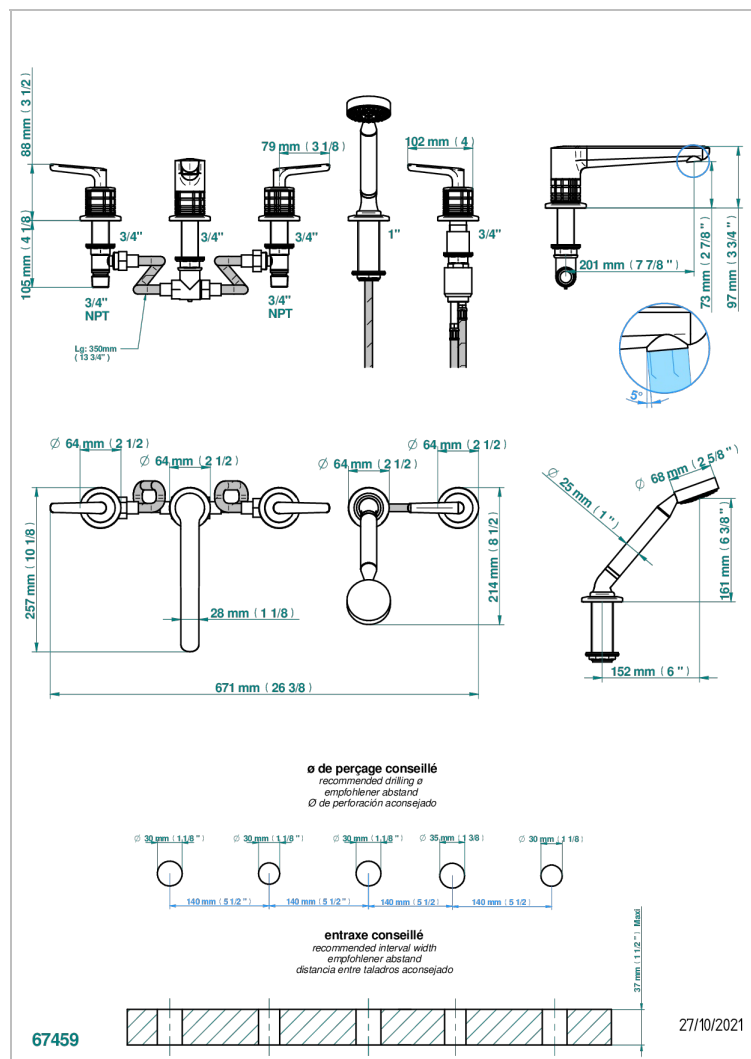

SYSTEM SQUARED METAL WITH LEVER

G9F-1132

Wannen Batterie mit Einhandmischer Wannenkombination mit Wasserfall , 2 x Einbau-Ventile DN 20, Einloch-Einhandmischer mit ausziehbarer Brausegarnitur - Goliath Einlauf -

EIGENSCHAFTEN

- System Squared Metal with lever
- Wannen Batterie mit Einhandmischer Wannenkombination mit Wasserfall , 2 x Einbau-Ventile DN 20, Einloch-Einhandmischer mit ausziehbarer Brausegarnitur - Goliath Einlauf -

VERFÜGBARE OBERFLÄCHEN

Altnickel - H28
Blassgold - F30
Blassgold matt unlackiert - F31
Bronze hell - D01
Chrom - A02
Chrom matt - C02

Gold - F01
Gold matt - F07
Kupfer alrot matt lackiert - H07
Mattschwarz keramik - D30
Nickel matt - C01
Polished chrome with gold inlay - GA1

Pvd umber - H66
Pvd umber matt - H67
Silbernickel - B01