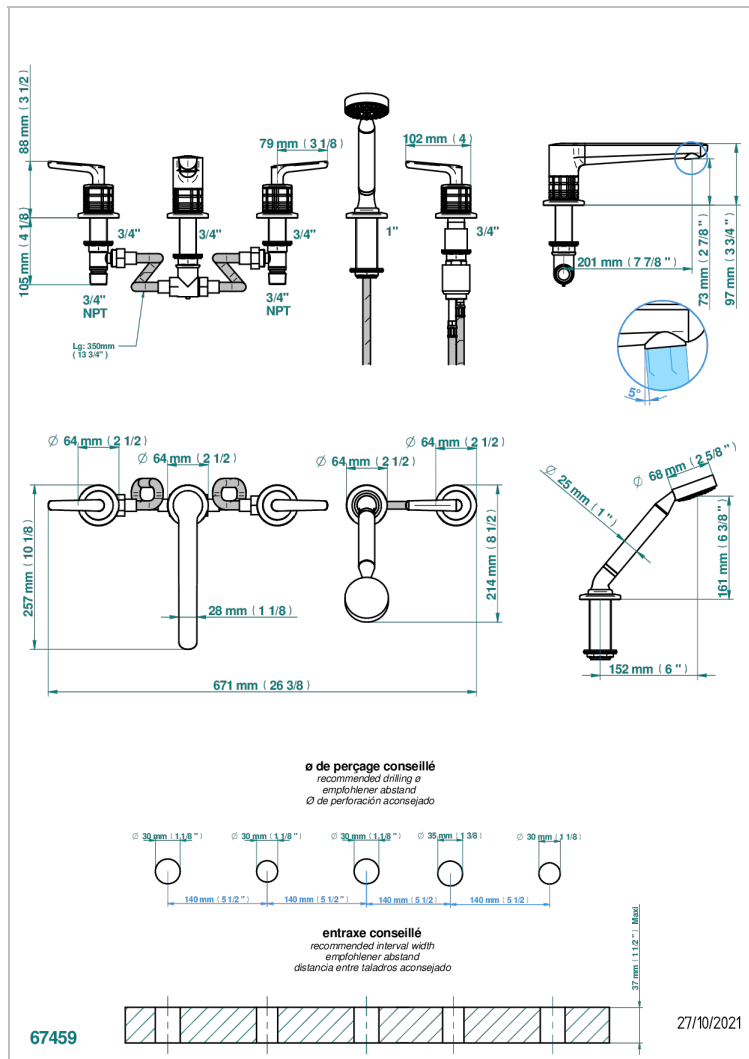

SYSTEM SQUARED METAL WITH LEVER

G9F-1132

台式五孔喷嘴浴缸淋浴龙头, 两边3/4"水阀, 台式温控花洒

特色

- System Squared Metal with lever
- 台式五孔喷嘴浴缸淋浴龙头, 两边3/4"水阀, 台式温控花洒

可选饰面

Black ceram - D30
Blush PVD - H62
Graphite PVD - H64
Matt Umber PVD - H67
Matt blush PVD - H60
Matt graphite PVD - H65

PVD哑光棕铜 - F34
PVD哑光金 - H53
PVD哑光铜 - H50
PVD哑光镍 - H56
PVD抛光铜 - H49
PVD棕铜 - F33

PVD金色 - H52
PVD镍 - H55
Polished chrome with gold inlay - GA1
Umber PVD - H66
哑光复古铜 - H07
哑光浅金 - F31

哑光金 - F07
哑光铬 - C02
哑光镍 - C01
复古镍 - H28
抛光金 (24K金) - F01
抛光铬 - A02

抛光镍 - B01
浅金 - F30
漆面铜 - D01