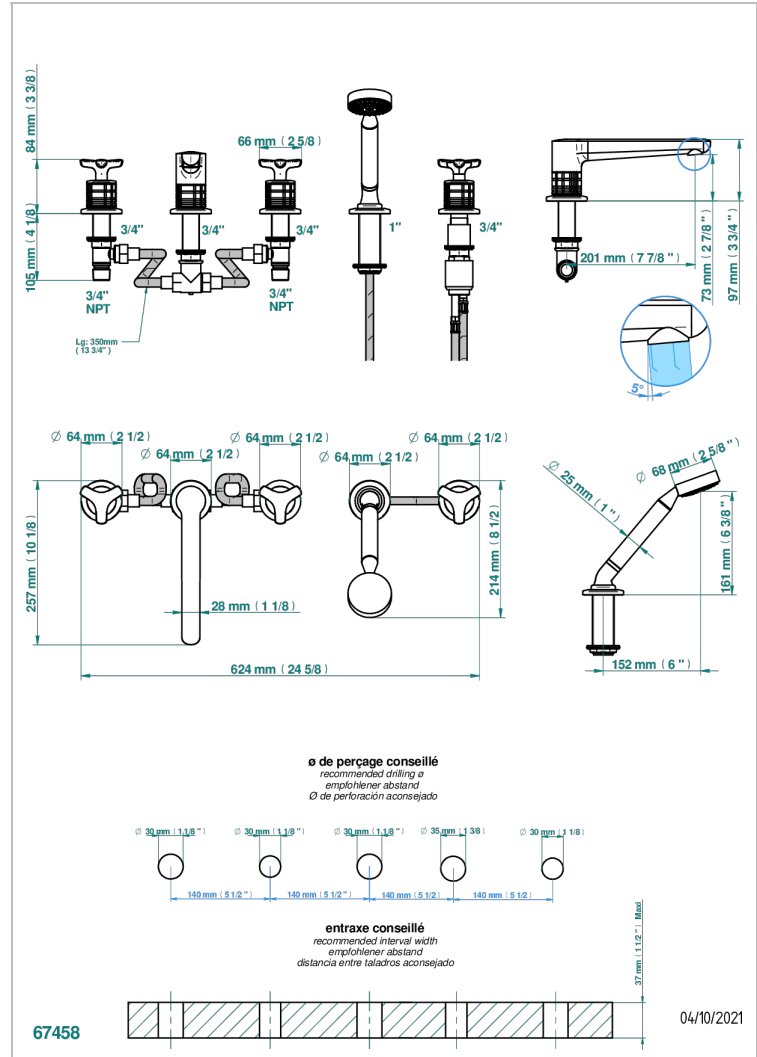

SYSTEM METAL QUADRILLE

G9E-1132

THG
PARIS

Bain douche 5 trous avec bec, 2 côtés sur gorge 3/4", et douchette sur gorge alimentée par mitigeur à cartouche progressive

CARACTÉRISTIQUES

- System Métal Quadrillé
- Bain douche 5 trous avec bec, 2 côtés sur gorge 3/4", et douchette sur gorge alimentée par mitigeur à cartouche progressive

FINITIONS DISPONIBLES

Bronze clair - D01
Chromé - A02
Chromé insert doré - GA1
Chromé mat - C02
Doré brillant - F01
Doré mat - F07

Nickel brillant - B01
Nickel mat - C01
Noir mat céramique - D30
Or pâle - F30
Or pâle mat - F31
Pvd blush - H62