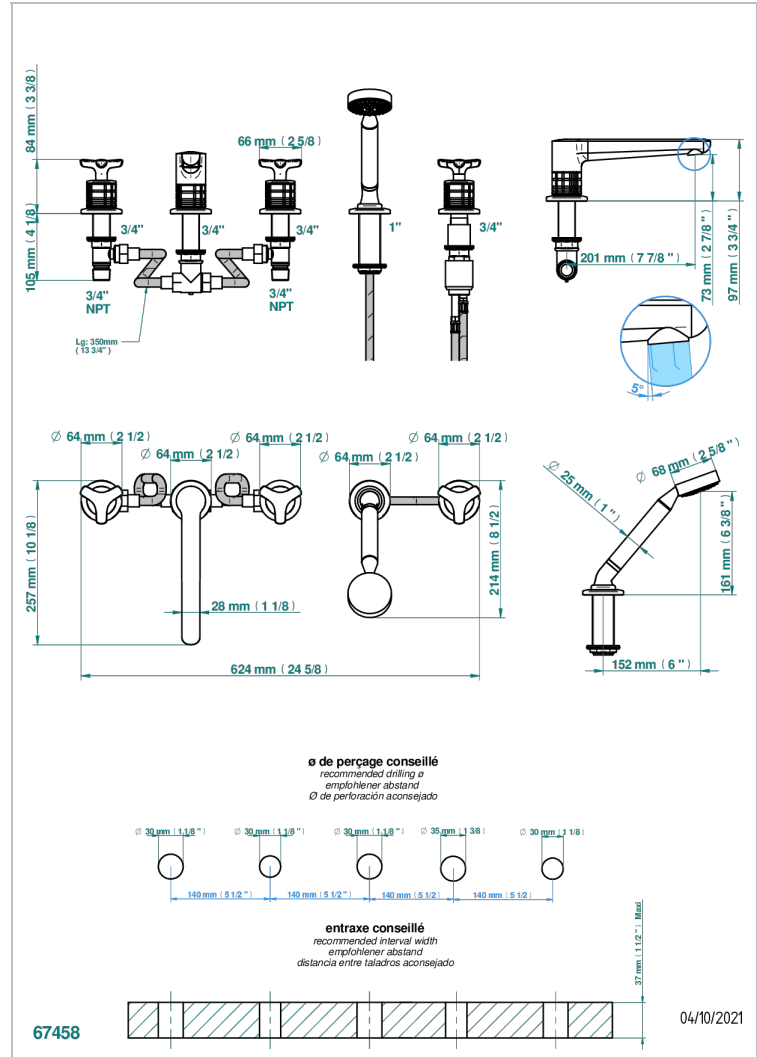

# SYSTEM SQUARED METAL

G9E-1132

THG<sup>®</sup>  
PARIS

Bateria baÑo/ducha para encimera con caÑo goliath, 2 llaves de paso de 3/4", y una teleducha con un monomando de peluqueria con cartucho progresivo

## CARACTERÍSTICAS

- System Squared Metal
- Bateria baÑo/ducha para encimera con caÑo goliath, 2 llaves de paso de 3/4", y una teleducha con un monomando de peluqueria con cartucho progresivo