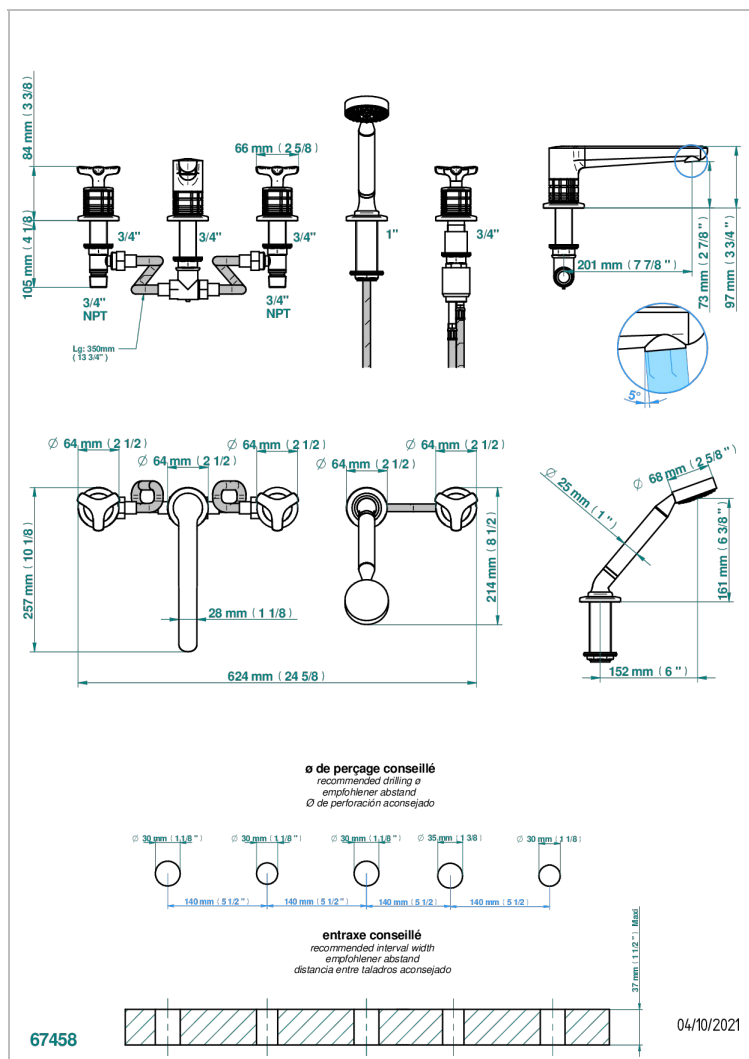

SYSTEM METAL QUADRILLE

G9E-1132

Смеситель устанавливаемый на борту ванны на 5 отверстий с душем, керамическим смесителем, 2 вентилями 3/4" и изливом СУПЕР ГОЛИАФ

ХАРАКТЕРИСТИКИ

- System métal quadrillé
- Смеситель устанавливаемый на борту ванны на 5 отверстий с душем, керамическим смесителем, 2 вентилями 3/4" и изливом СУПЕР ГОЛИАФ