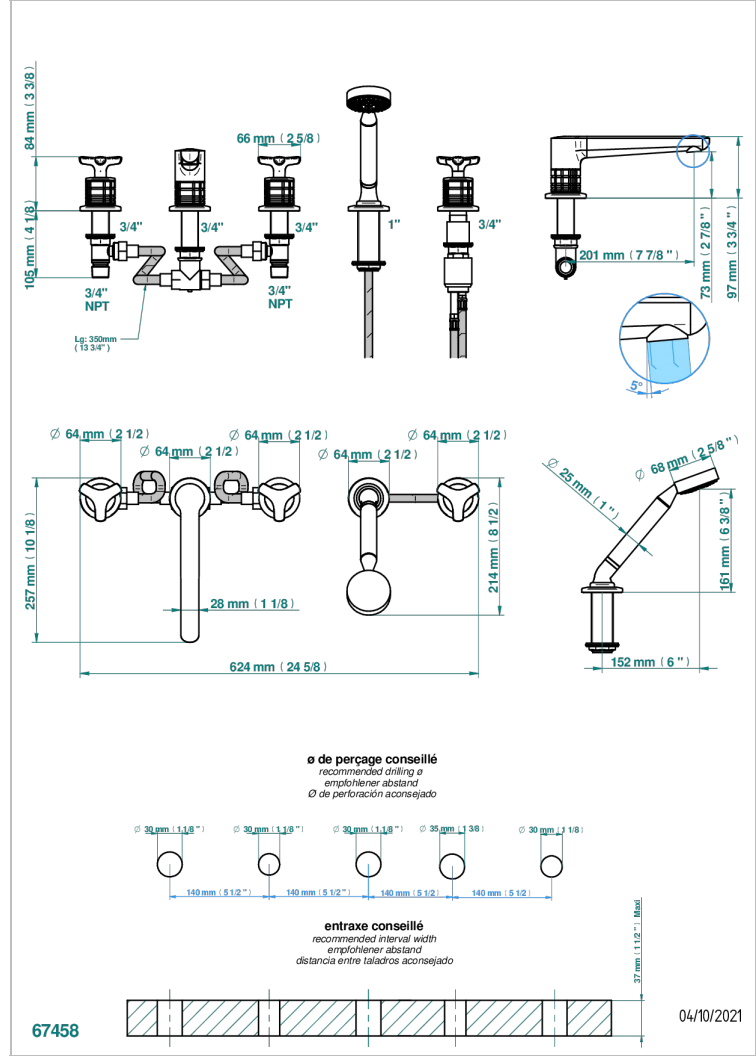

SYSTEM SQUARED METAL

G9E-1132

台式五孔喷嘴浴缸淋浴龙头, 两边3/4"水阀, 台式温控花洒

THG
PARIS

特色

- System Squared Metal
- 台式五孔喷嘴浴缸淋浴龙头, 两边3/4"水阀, 台式温控花洒

可选饰面

- Black ceram - D30
- Blush PVD - H62
- Graphite PVD - H64
- Matt Umber PVD - H67
- Matt blush PVD - H60
- Matt graphite PVD - H65

- 哑光金 - F07
- 哑光铬 - C02
- 哑光镍 - C01
- 复古镍 - H28
- 抛光金 (24K金) - F01
- 抛光铬 - A02

- 抛光镍 - B01
- 浅金 - F30
- 漆面铜 - D01