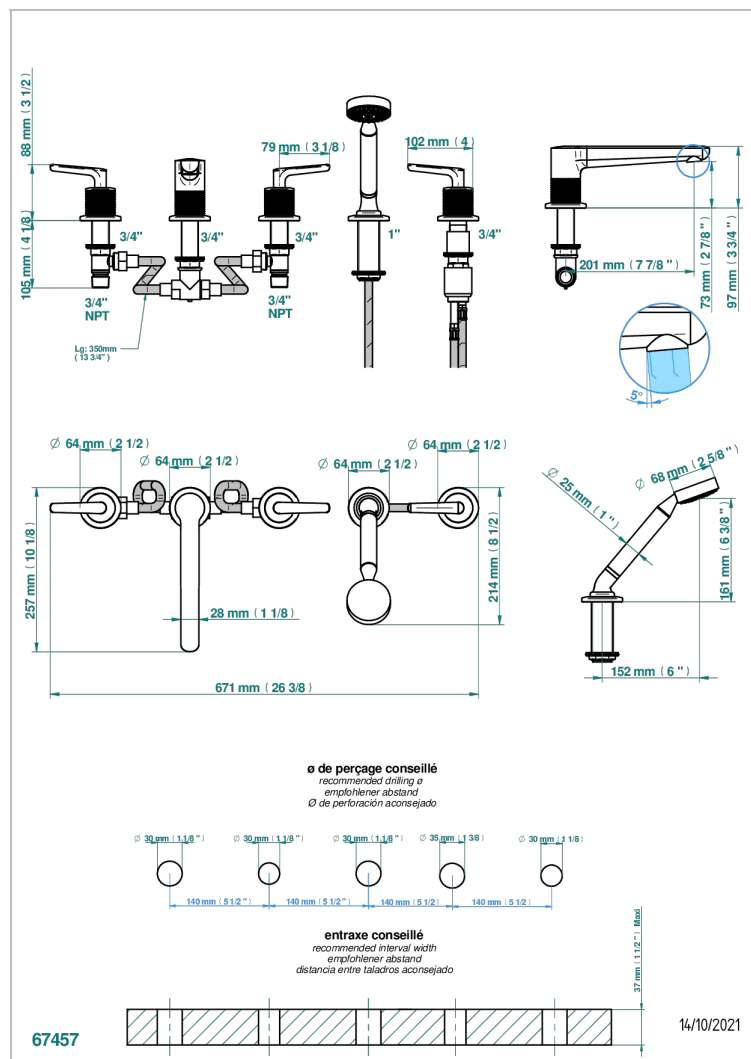

SYSTEM METAL DIAMANT A MANETTES

G9D-1132US

Bain douche 5 trous avec bec, 2 côtés sur gorge 3/4", et douchette sur gorge alimentée par mitigeur à cartouche progressive - Standard américain

CARACTÉRISTIQUES

- System Métal Diamant à manettes
- Bain douche 5 trous avec bec, 2 côtés sur gorge 3/4", et douchette sur gorge alimentée par mitigeur à cartouche progressive - Standard américain

FINITIONS DISPONIBLES

Bronze clair - D01
Chromé - A02
Chromé insert doré - GA1
Chromé mat - C02
Doré brillant - F01
Doré mat - F07

Nickel brillant - B01
Nickel mat - C01
Noir mat céramique - D30
Or pâle - F30
Or pâle mat - F31
Pvd blush - H62