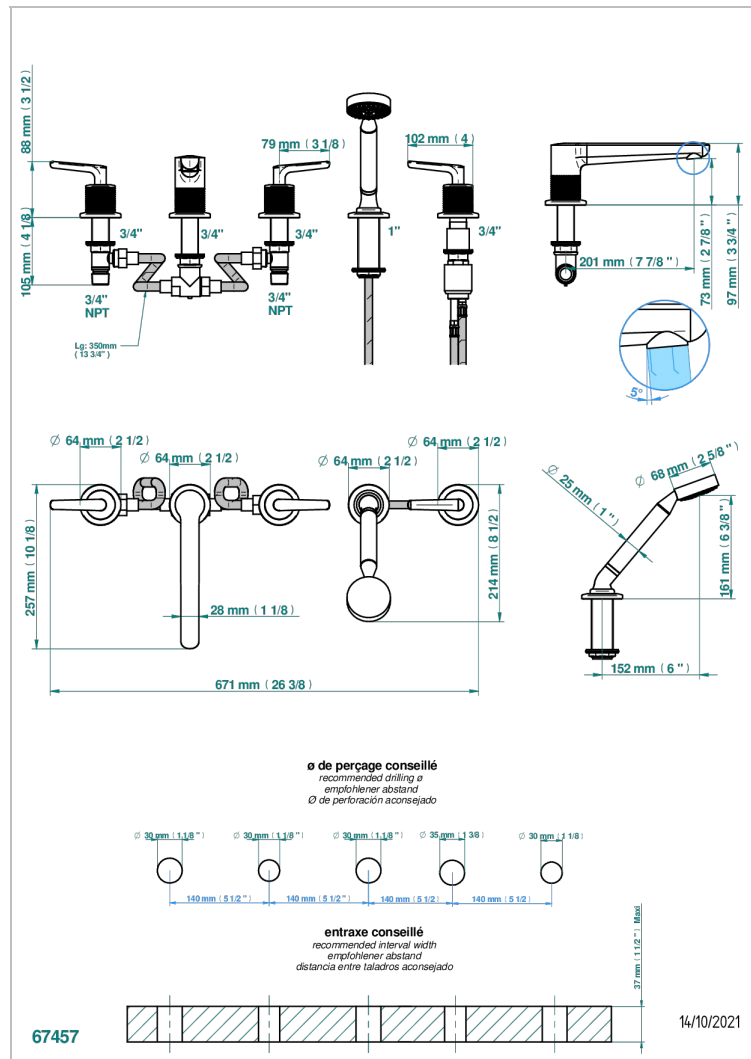

SYSTEM METAL DIAMANT A MANETTES

G9D-1132

Bain douche 5 trous avec bec, 2 côtés sur gorge 3/4", et douchette sur gorge alimentée par mitigeur à cartouche progressive

CARACTÉRISTIQUES

- System Métal Diamant à manettes
- Bain douche 5 trous avec bec, 2 côtés sur gorge 3/4", et douchette sur gorge alimentée par mitigeur à cartouche progressive

FINITIONS DISPONIBLES

Bronze clair - D01
Chromé - A02
Chromé insert doré - GA1
Chromé mat - C02
Doré brillant - F01
Doré mat - F07

Nickel brillant - B01
Nickel mat - C01
Noir mat céramique - D30
Or pâle - F30
Or pâle mat - F31
Pvd blush - H62