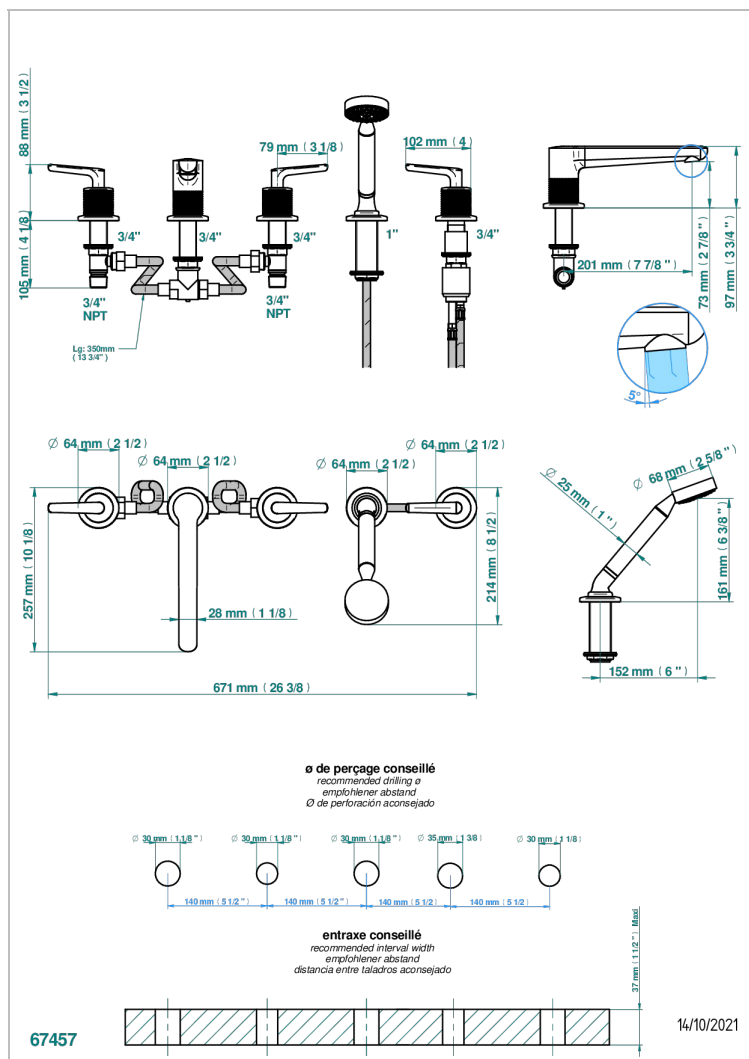

SYSTEM DIAMOND METAL WITH LEVER

G9D-1132

Bateria baÑo/ducha para encimera con caÑo goliath, 2 llaves de paso de 3/4", y una teleducha con un monomando de peluqueria con cartucho progresivo

CARACTERÍSTICAS

- System Diamond Metal with lever
- Bateria baÑo/ducha para encimera con caÑo goliath, 2 llaves de paso de 3/4", y una teleducha con un monomando de peluqueria con cartucho progresivo

ACABADOS DISPONIBLES