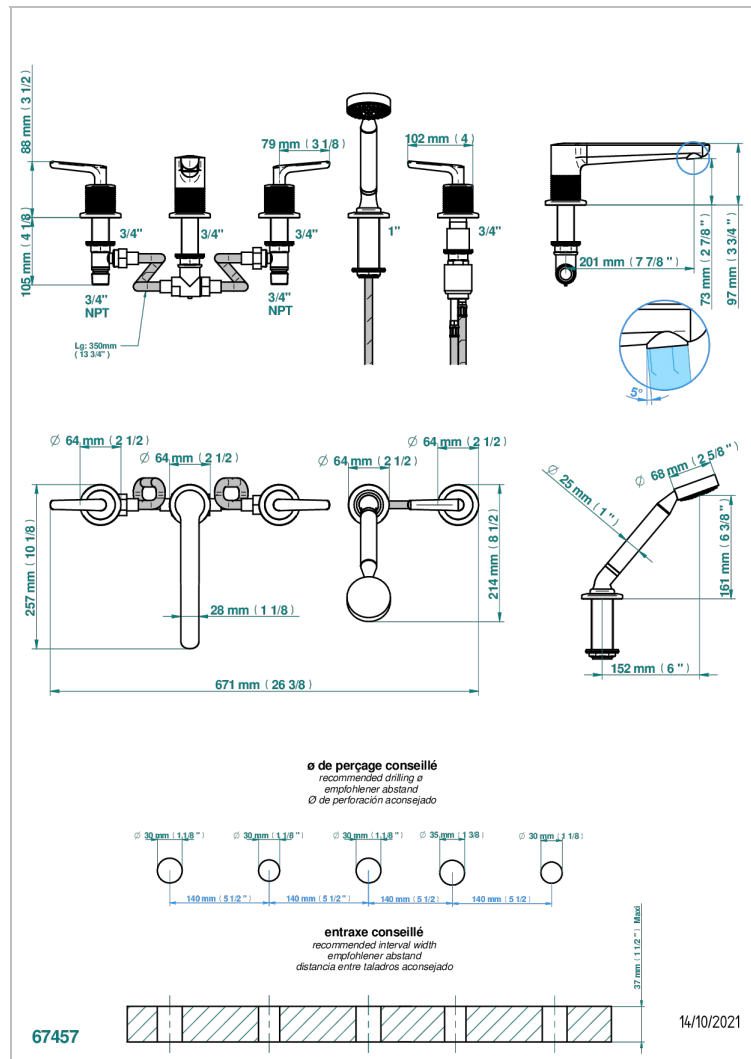

# SYSTEM METAL DIAMANT С РУКОЯТКАМИ

G9D-1132

Смеситель устанавливаемый на борту ванны на 5 отверстий с душем, керамическим смесителем, 2 вентилями 3/4" и изливом СУПЕР ГОЛИАФ

## ХАРАКТЕРИСТИКИ

- System métal diamant с рукоятками
- Смеситель устанавливаемый на борту ванны на 5 отверстий с душем, керамическим смесителем, 2 вентилями 3/4" и изливом СУПЕР ГОЛИАФ