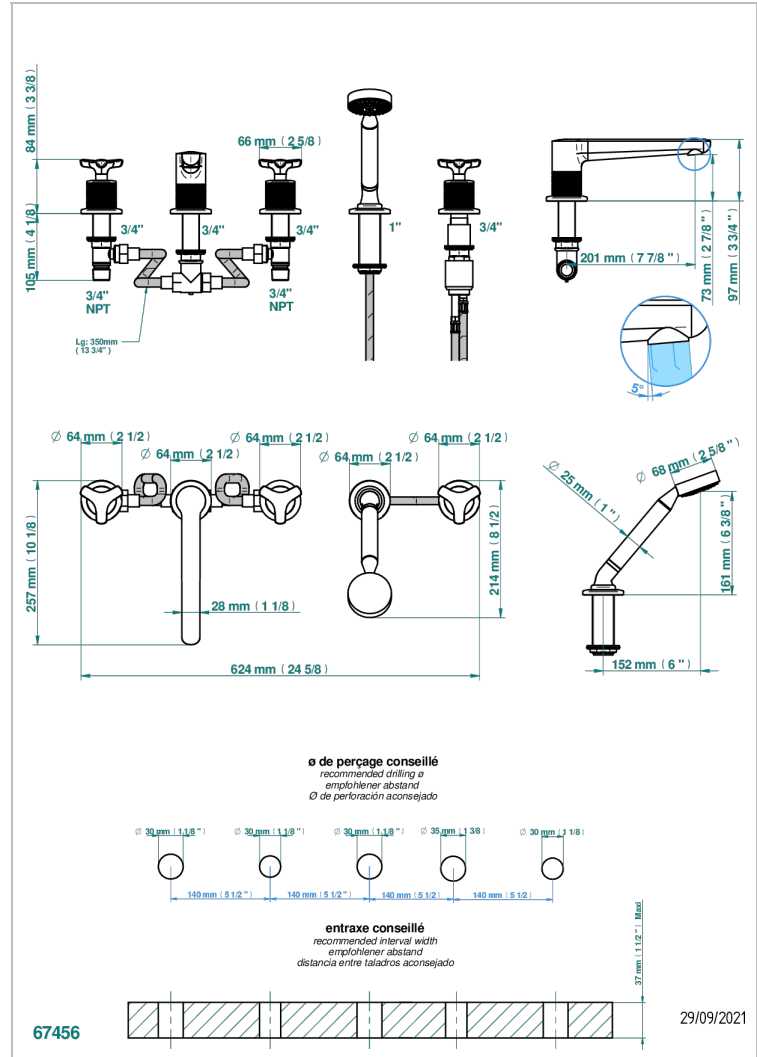

# SYSTEM METAL DIAMANT

G9C-1132US

THG<sup>®</sup>  
PARIS

Bain douche 5 trous avec bec, 2 côtés sur gorge 3/4", et douchette sur gorge alimentée par mitigeur à cartouche progressive - Standard américain

## CARACTÉRISTIQUES

- System Métal Diamant
- Bain douche 5 trous avec bec, 2 côtés sur gorge 3/4", et douchette sur gorge alimentée par mitigeur à cartouche progressive - Standard américain

## FINITIONS DISPONIBLES

Bronze clair - D01  
Chromé - A02  
Chromé insert doré - GA1  
Chromé mat - C02  
Doré brillant - F01  
Doré mat - F07

Nickel brillant - B01  
Nickel mat - C01  
Noir mat céramique - D30  
Or pâle - F30  
Or pâle mat - F31  
Pvd blush - H62