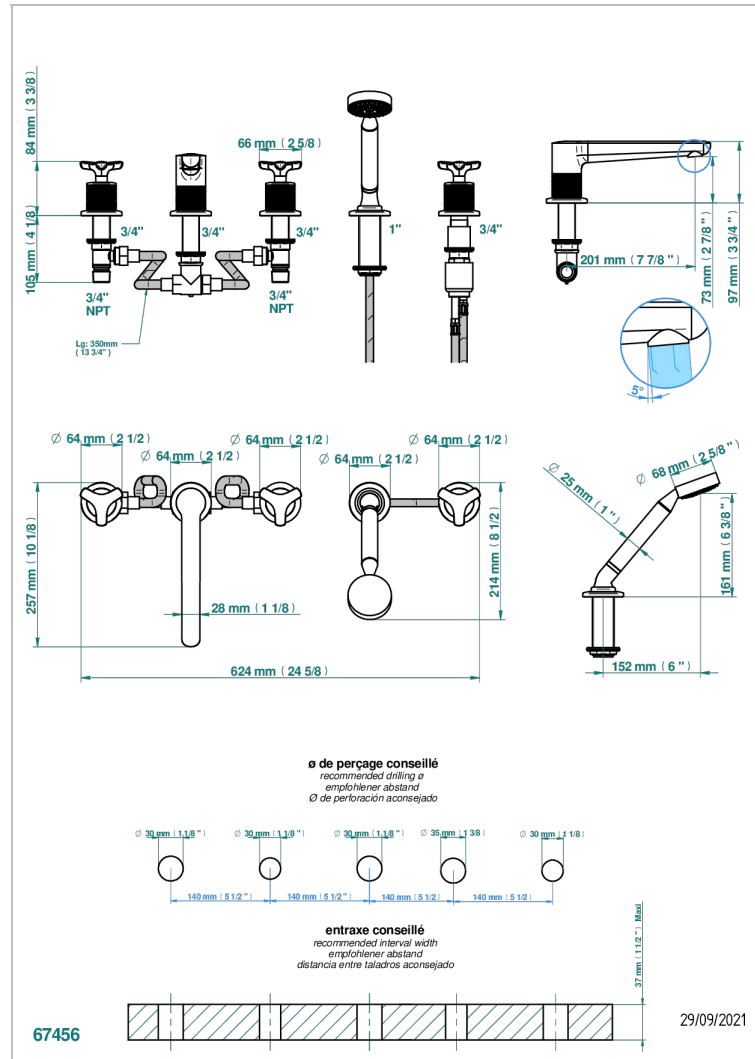

# SYSTEM METAL DIAMANT

G9C-1132

THG<sup>®</sup>  
PARIS

Bain douche 5 trous avec bec, 2 côtés sur gorge 3/4", et douchette sur gorge alimentée par mitigeur à cartouche progressive

## CARACTÉRISTIQUES

- System Métal Diamant
- Bain douche 5 trous avec bec, 2 côtés sur gorge 3/4", et douchette sur gorge alimentée par mitigeur à cartouche progressive

## FINITIONS DISPONIBLES

Bronze clair - D01  
Chromé - A02  
Chromé insert doré - GA1  
Chromé mat - C02  
Doré brillant - F01  
Doré mat - F07

Nickel brillant - B01  
Nickel mat - C01  
Noir mat céramique - D30  
Or pâle - F30  
Or pâle mat - F31  
Pvd blush - H62