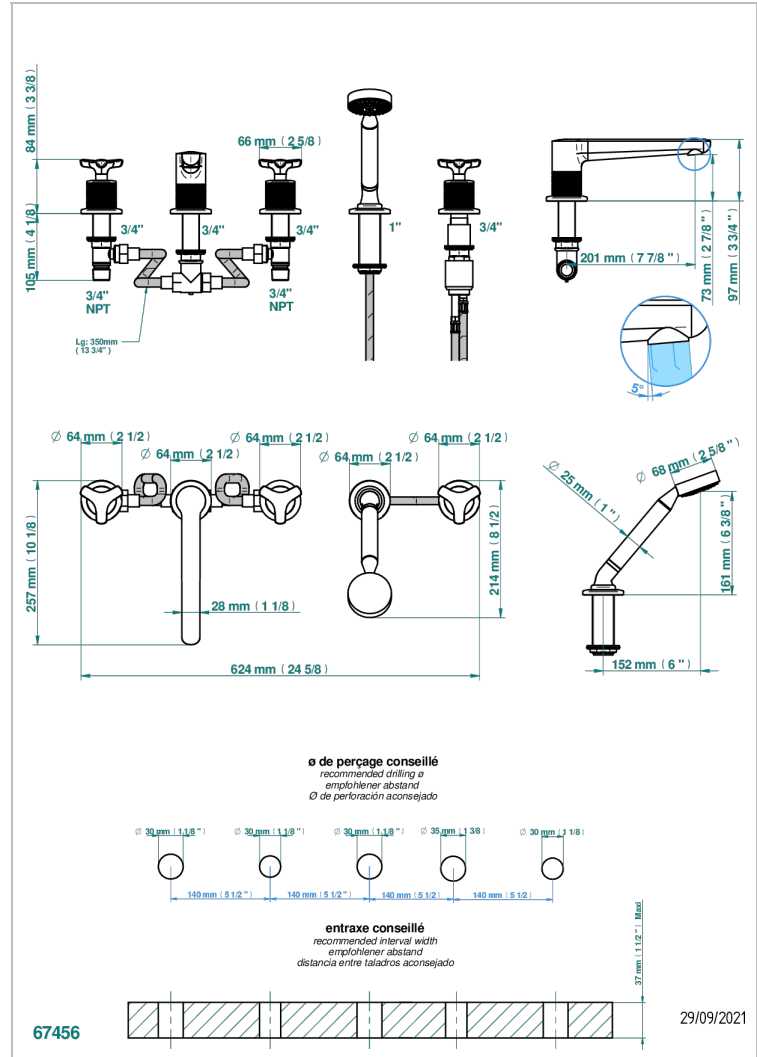

SYSTEM DIAMOND METAL

G9C-1132

THG[®]
PARIS

Bateria baÑo/ducha para encimera con caÑo goliath, 2 llaves de paso de 3/4", y una teleducha con un monomando de peluqueria con cartucho progresivo

CARACTERÍSTICAS

- System Diamond Metal
- Bateria baÑo/ducha para encimera con caÑo goliath, 2 llaves de paso de 3/4", y una teleducha con un monomando de peluqueria con cartucho progresivo

ACABADOS DISPONIBLES

Bronce claro - D01
Cerámica negra mate - D30
Cobre viejo mate - H07
Cromo - A02
Cromo mate - C02
Dorado - F01