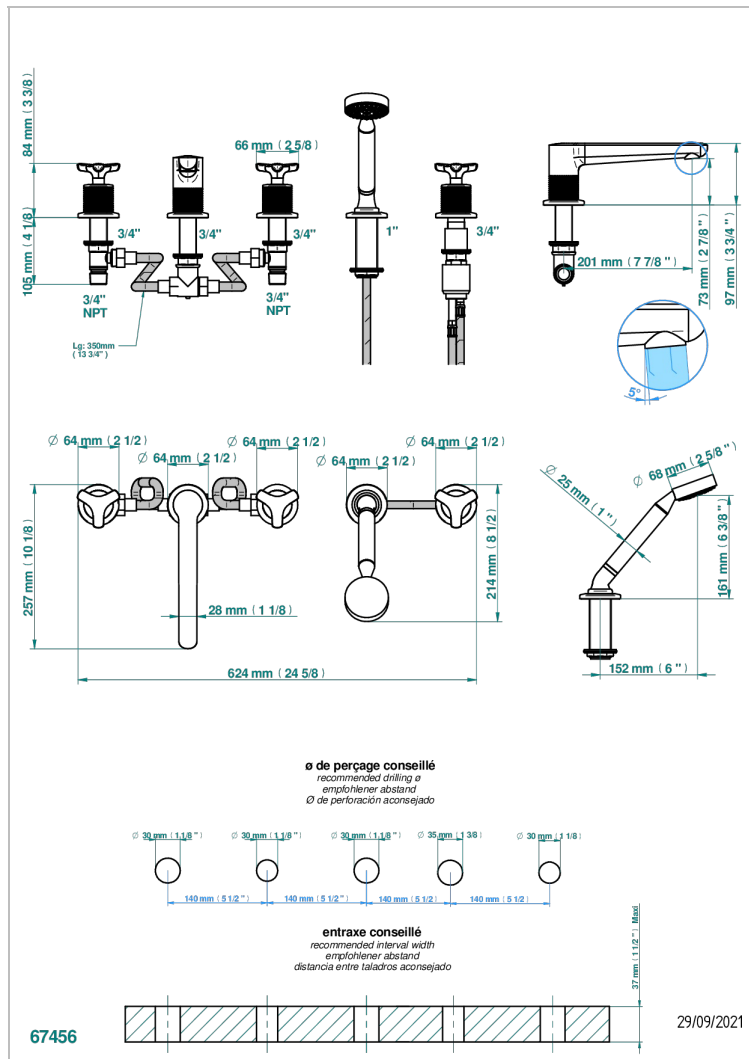

SYSTEM METAL DIAMANT

G9C-1132

THG[®]
PARIS

Смеситель устанавливаемый на борту ванны на 5 отверстий с душем, керамическим смесителем, 2 вентилями 3/4" и изливом СУПЕР ГОЛИАФ

ХАРАКТЕРИСТИКИ

- System métal diamant
- Смеситель устанавливаемый на борту ванны на 5 отверстий с душем, керамическим смесителем, 2 вентилями 3/4" и изливом СУПЕР ГОЛИАФ