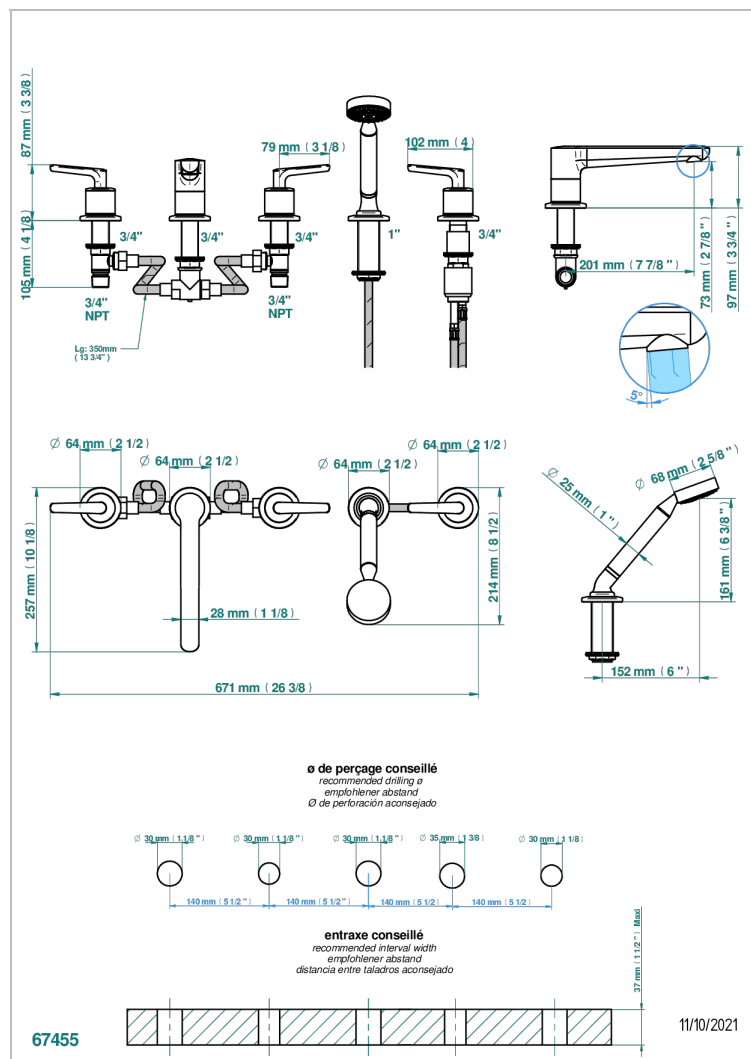

SYSTEM METAL LISSE A MANETTES

G9B-1132US

Bain douche 5 trous avec bec, 2 côtés sur gorge 3/4", et douchette sur gorge alimentée par mitigeur à cartouche progressive - Standard américain

CARACTÉRISTIQUES

- System Métal lisse à manettes
- Bain douche 5 trous avec bec, 2 côtés sur gorge 3/4", et douchette sur gorge alimentée par mitigeur à cartouche progressive - Standard américain

FINITIONS DISPONIBLES

Bronze clair - D01
Chromé - A02
Chromé insert doré - GA1
Chromé mat - C02
Doré brillant - F01
Doré mat - F07

Nickel brillant - B01
Nickel mat - C01
Noir mat céramique - D30
Or pâle - F30
Or pâle mat - F31
Pvd blush - H62