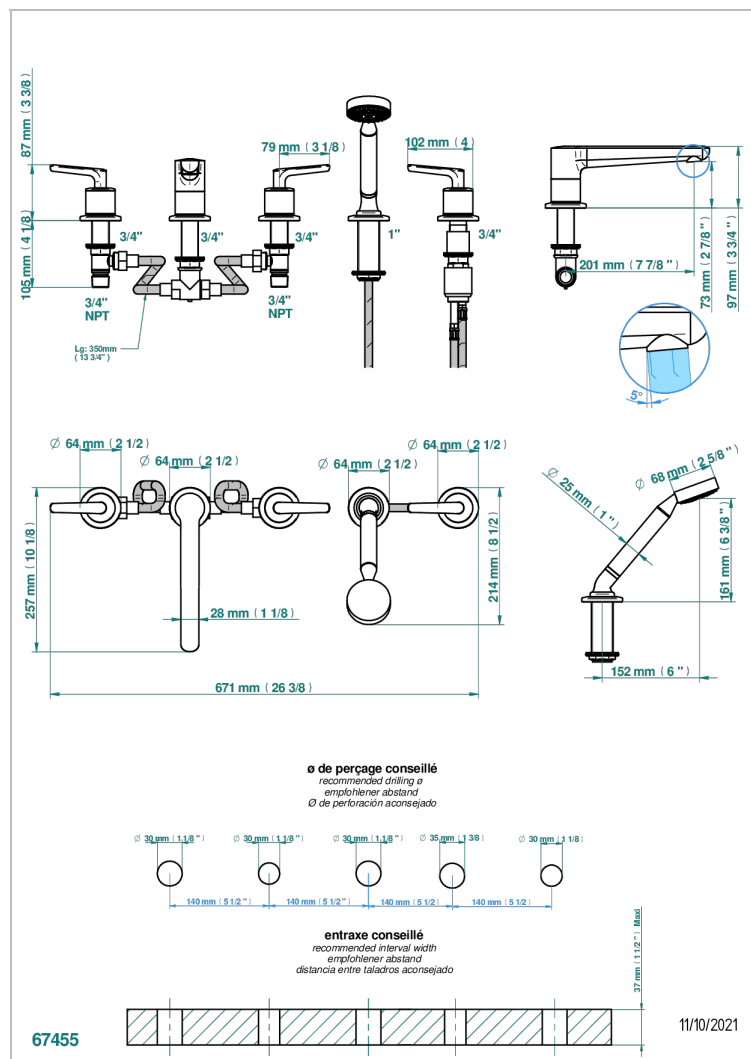

# SYSTEM SMOOTH METAL WITH LEVER

G9B-1132

Bateria baÑo/ducha para encimera con caÑo goliath, 2 llaves de paso de 3/4", y una teleducha con un monomando de peluqueria con cartucho progresivo

## CARACTERÍSTICAS

- System Smooth Metal with lever
- Bateria baÑo/ducha para encimera con caÑo goliath, 2 llaves de paso de 3/4", y una teleducha con un monomando de peluqueria con cartucho progresivo

Pvd marrón bronce mate - F34  
Pvd umber - H66  
Pvd umber mate - H67