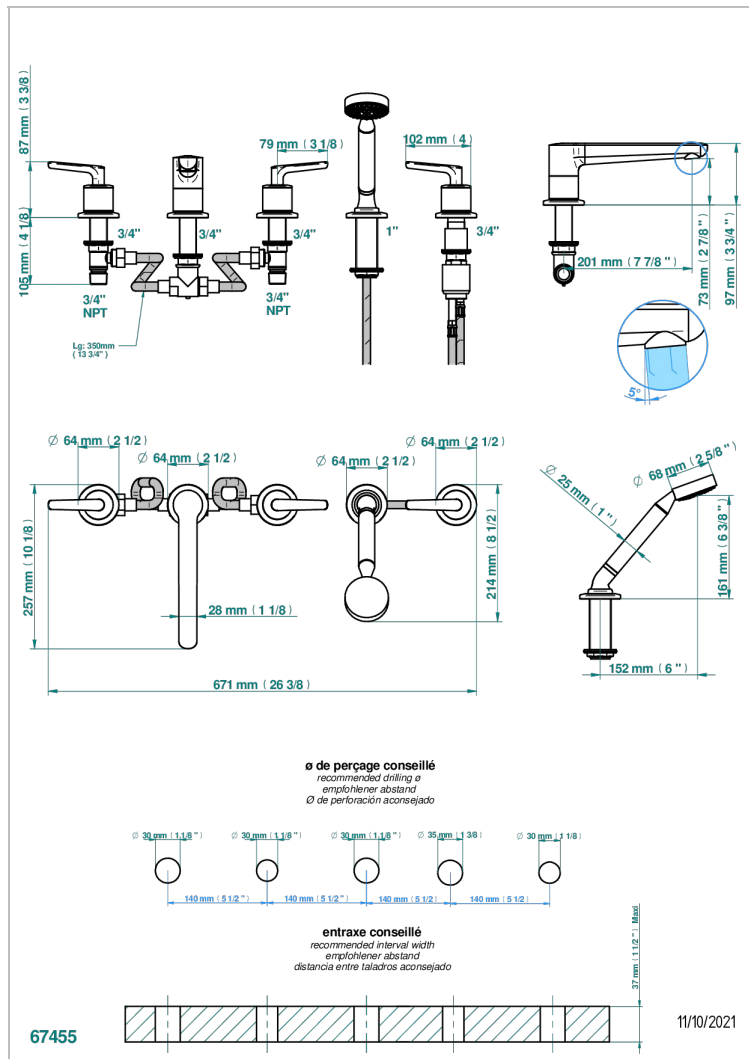

# SYSTEM METAL LISSE C РУКОЯТКАМИ

G9B-1132

Смеситель устанавливаемый на борту ванны на 5 отверстий с душем, керамическим смесителем, 2 вентилями 3/4" и изливом СУПЕР ГОЛИАФ

## ХАРАКТЕРИСТИКИ

- System métal lisse с рукоятками
- Смеситель устанавливаемый на борту ванны на 5 отверстий с душем, керамическим смесителем, 2 вентилями 3/4" и изливом СУПЕР ГОЛИАФ