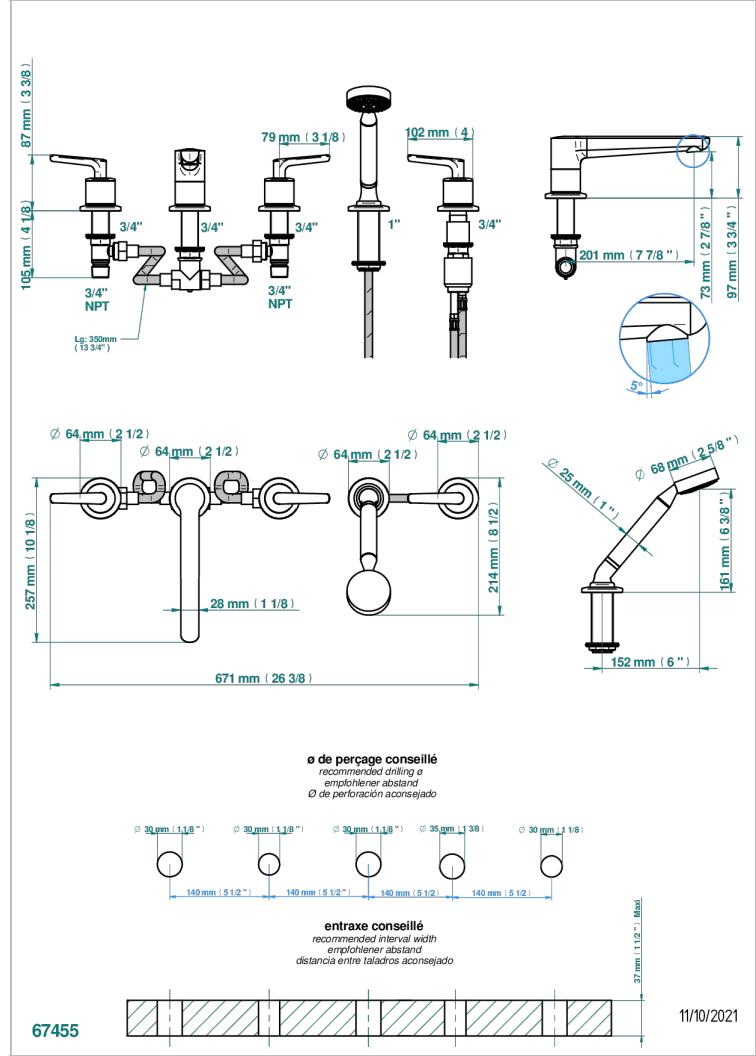

SYSTEM SMOOTH METAL WITH LEVER

G9B-1132

台式五孔喷嘴浴缸淋浴龙头，两边3/4"水阀，台式温控花洒

特色

- System Smooth Metal with lever
- 台式五孔喷嘴浴缸淋浴龙头，两边3/4"水阀，台式温控花洒

可选饰面

Black ceram - D30
Blush PVD - H62
Graphite PVD - H64
Matt Umber PVD - H67
Matt blush PVD - H60
Matt graphite PVD - H65

抛光镍 - B01
浅金 - F30
漆面铜 - D01