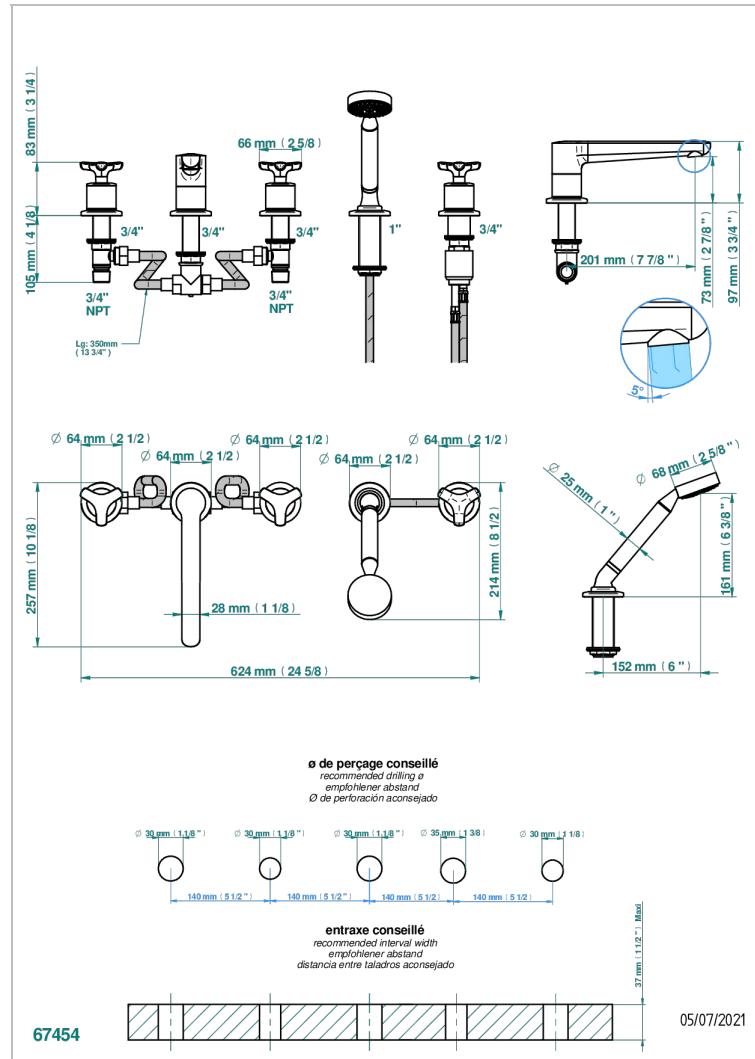

# SYSTEM METAL LISSE

G9A-1132US

THG<sup>®</sup>  
PARIS

Bain douche 5 trous avec bec, 2 côtés sur gorge 3/4", et douchette sur gorge alimentée par mitigeur à cartouche progressive - Standard américain

## CARACTÉRISTIQUES

- System Métal lisse
- Bain douche 5 trous avec bec, 2 côtés sur gorge 3/4", et douchette sur gorge alimentée par mitigeur à cartouche progressive - Standard américain

## FINITIONS DISPONIBLES

Bronze clair - D01  
Chromé - A02  
Chromé insert doré - GA1  
Chromé mat - C02  
Doré brillant - F01  
Doré mat - F07

Nickel brillant - B01  
Nickel mat - C01  
Noir mat céramique - D30  
Or pâle - F30  
Or pâle mat - F31  
Pvd blush - H62