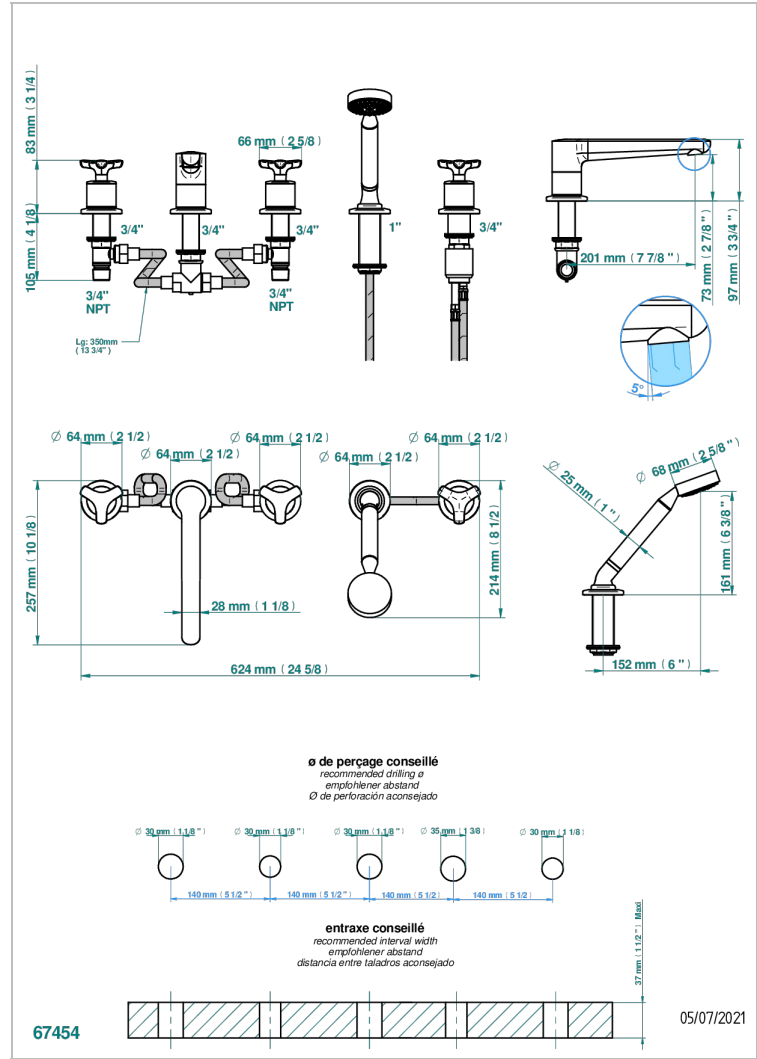

SYSTEM METAL LISSE

G9A-1132

THG[®]
PARIS

Bain douche 5 trous avec bec, 2 côtés sur gorge 3/4", et douchette sur gorge alimentée par mitigeur à cartouche progressive

CARACTÉRISTIQUES

- System Métal lisse
- Bain douche 5 trous avec bec, 2 côtés sur gorge 3/4", et douchette sur gorge alimentée par mitigeur à cartouche progressive

FINITIONS DISPONIBLES

Bronze clair - D01
Chromé - A02
Chromé insert doré - GA1
Chromé mat - C02
Doré brillant - F01
Doré mat - F07

Nickel brillant - B01
Nickel mat - C01
Noir mat céramique - D30
Or pâle - F30
Or pâle mat - F31
Pvd blush - H62